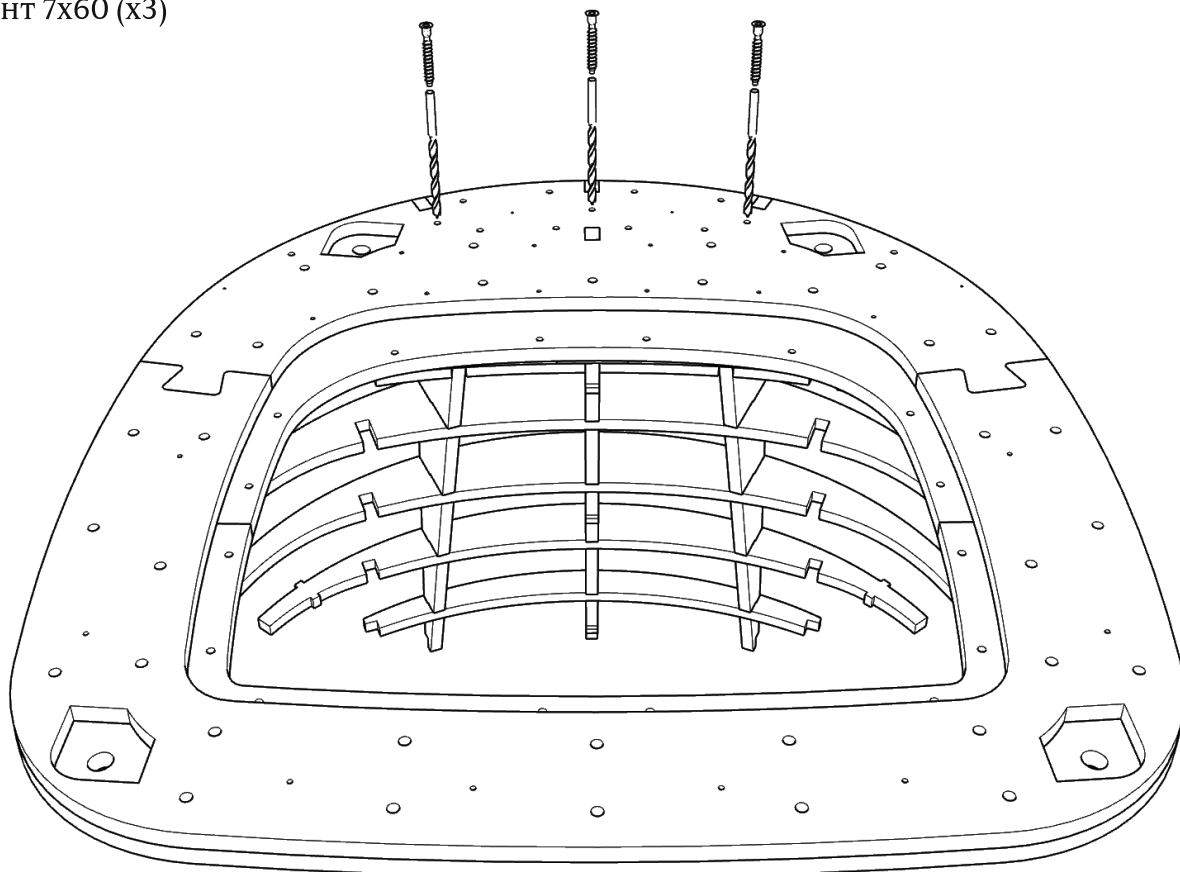

Детали: 14,15,17-20
предварительно
засверлить

Детали: 13-15

Детали: 16-18

зафиксировать
винт-стяжками (x14)

сверление глубиной 65 мм. D5
евровинт 7x60 (x3)

Детали: 19-28

зафиксировать саморезами (x20)
(в комплект не входят)

Детали склеить и высушить в струбцинах.

Детали: 19-29

зафиксировать саморезами (x2)
(в комплект не входят)

Детали: 30,31

зафиксировать на каркасе
скобами (не менее 18 мм)

При монтаже деталей толщиной 4 мм, настоятельно рекомендуется помещать их в ванну с горячей водой на 10-20 минут.