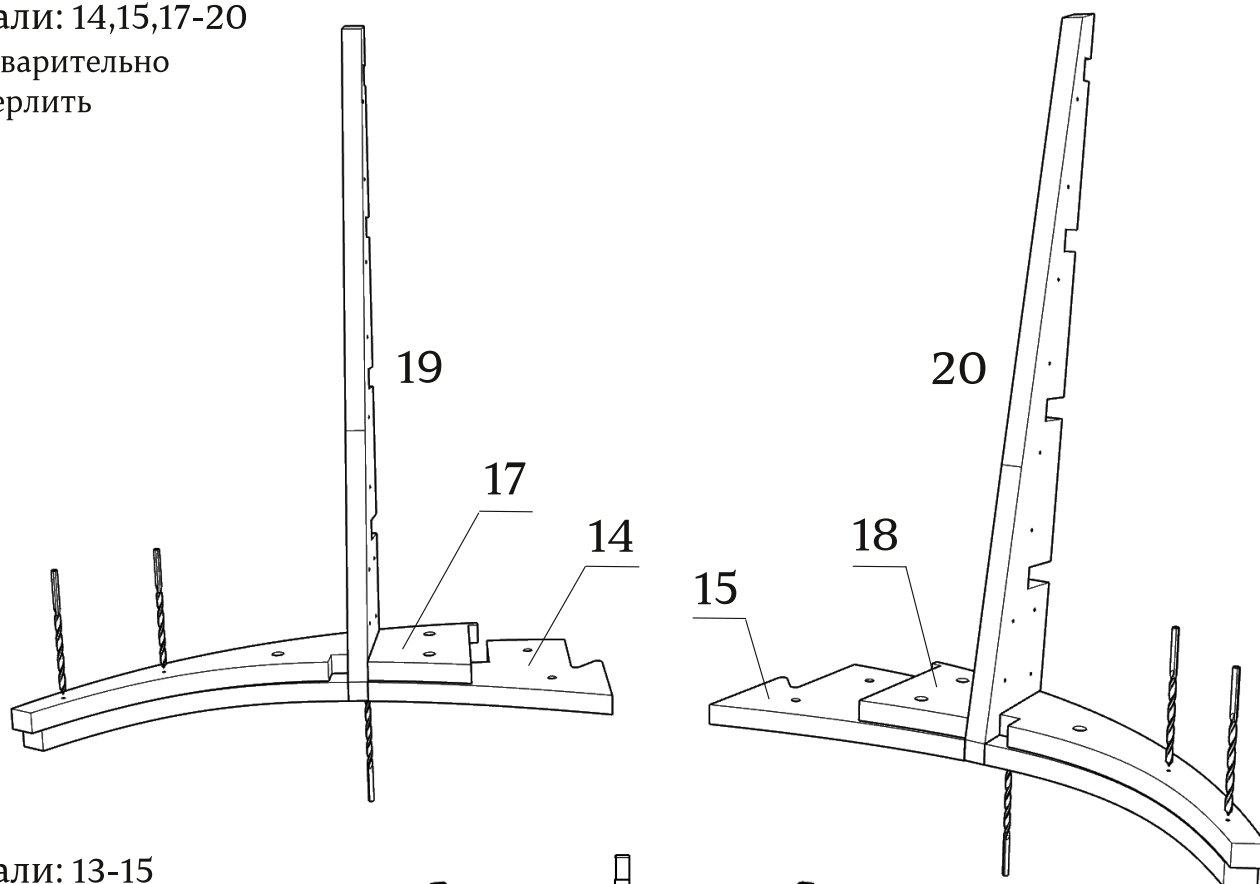

Детали: 14,15,17-20
предварительно
засверлить