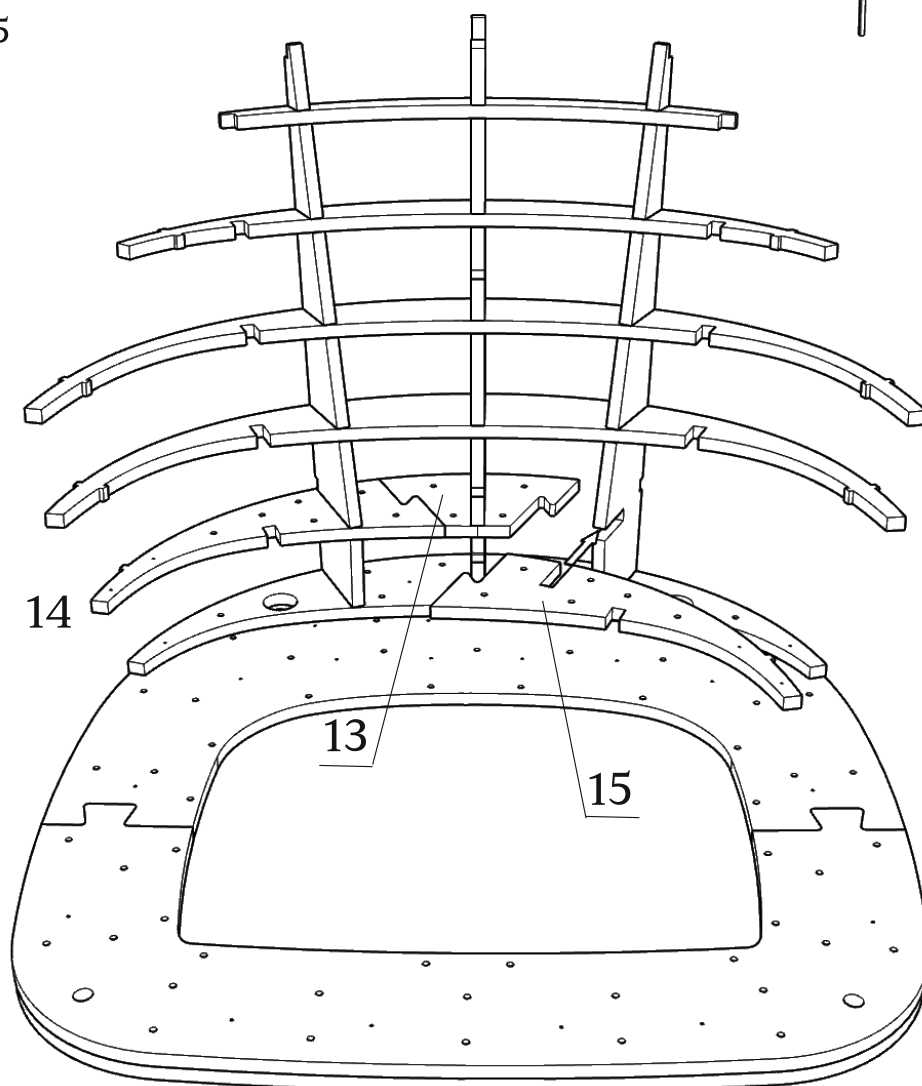

Детали: 13-15