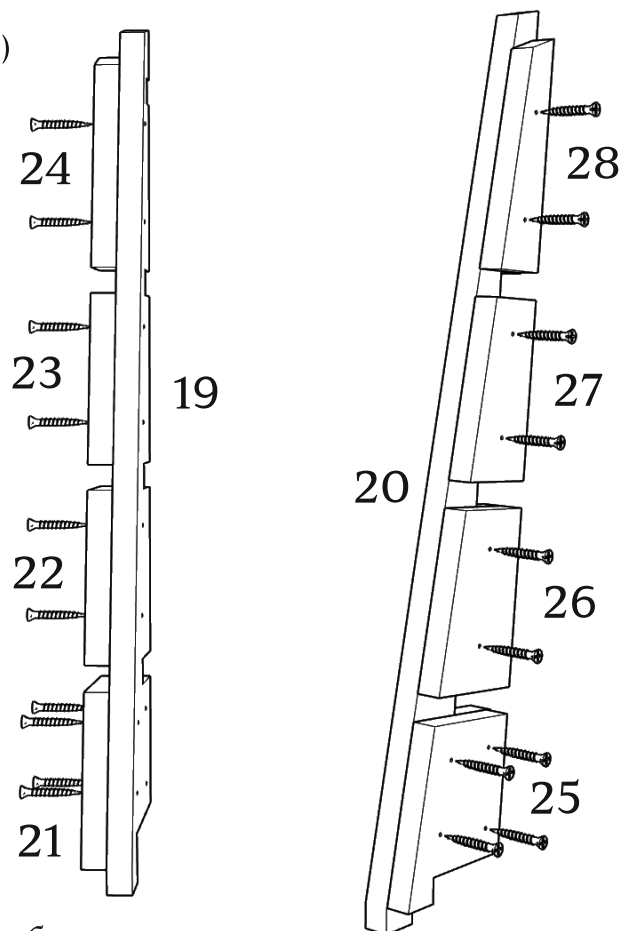

Инструкция по сборке каркаса кресла Dion

Комплект поставки:

31 деталей толщиной 12 мм

12 деталей толщиной 4 мм

комплект ножек (по согласованию с заказчиком)

евровинт 7x40(x10)

евровинт 7x60(x3)

винт-стяжка(x65)

Детали: 1-4

зафиксировать скобами
с двух сторон

зафиксировать винт-стяжками (x35)

Детали: 5,6

зафиксировать саморезами (x4)
(в комплект не входят)

евровинт 7x40 (x10)

Детали: 7-10

Детали: 11,12

Детали: 14,15,17-20
предварительно
засверлить

Детали: 13-15

Детали: 16-18

зафиксировать
винт-стяжками (x14)

сверление глубиной 65 мм. D5
евровинт 7x60 (x3)

Детали: 19-28

зафиксировать саморезами (x20)
(в комплект не входят)

Габаритные размеры каркаса кресла Dion