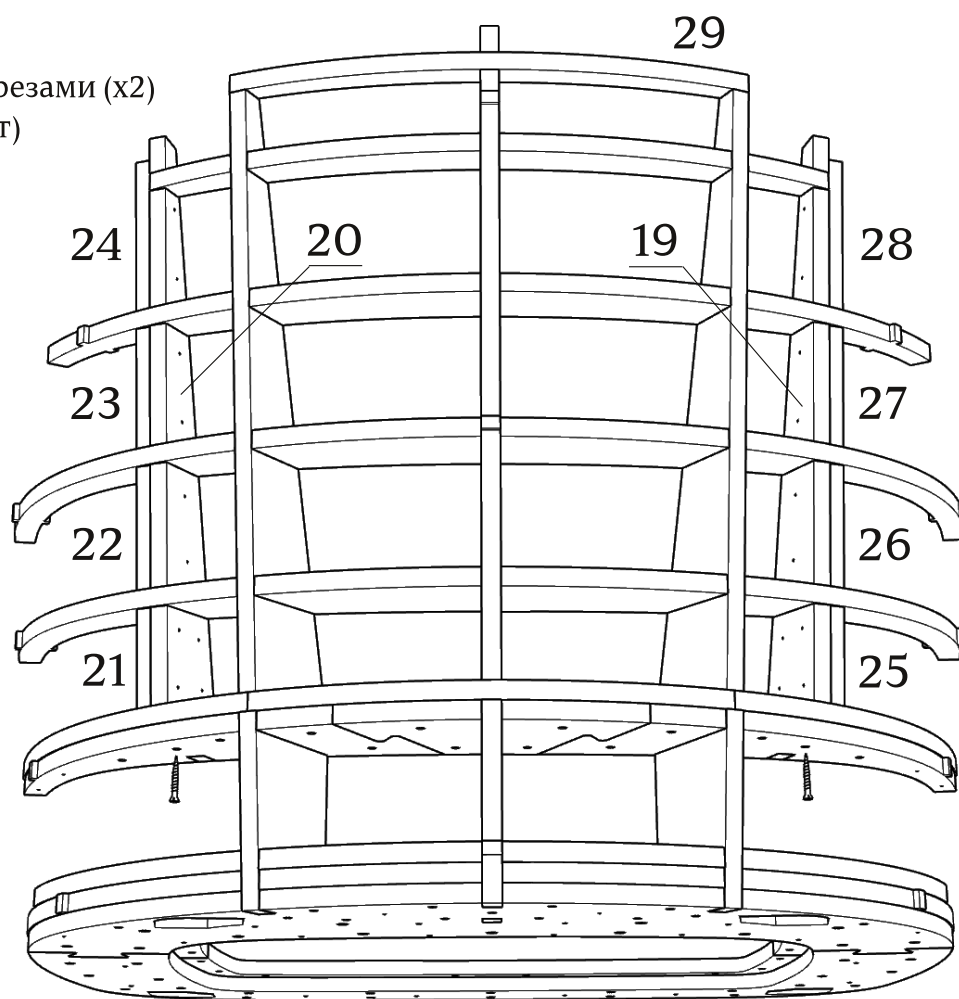

Детали: 1-4

зафиксировать скобами
с двух сторон

зафиксировать винт-стяжками (x35)

Детали: 5,6

зафиксировать саморезами (x4)
(в комплект не входят)

евровинт 7x40 (x10)

Детали: 7-10

Детали: 11,12

Детали: 14,15,17-20
предварительно
засверлить

Детали: 13-15

Детали: 16-18

зафиксировать
винт-стяжками (x14)

сверление глубиной 65 мм. D5
евровинт 7x60 (x3)

Детали: 19-28

зафиксировать саморезами (x20)
(в комплект не входят)

Детали склеить и высушить в струбцинах.

Детали: 19-29

зафиксировать саморезами (x2)
(в комплект не входят)

Детали: 30,31

зафиксировать на каркасе
скобами (не менее 18 мм)

При монтаже деталей толщиной 4 мм, настоятельно рекомендуется помещать их в ванну с горячей водой на 10-20 минут.

Габаритные размеры каркаса кресла Dion