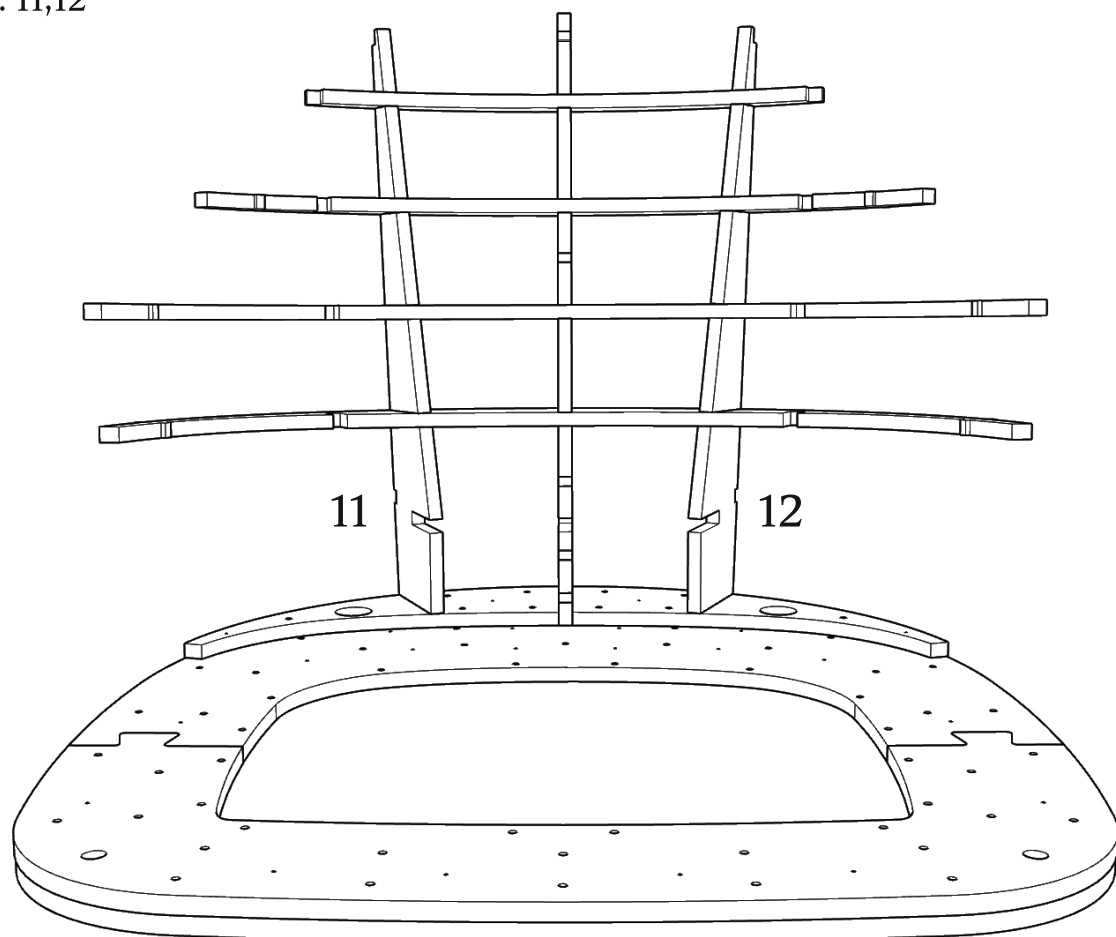

Инструкция по сборке каркаса кресла Dion

Комплект поставки:

31 деталей толщиной 12 мм

12 деталей толщиной 4 мм

комплект ножек (по согласованию с заказчиком)

евровинт 7x40(x10)

евровинт 7x60(x3)

винт-стяжка(x65)

Детали: 1-4

зафиксировать скобами
с двух сторон

зафиксировать винт-стяжками (x35)

Детали: 5,6

зафиксировать саморезами (x4)
(в комплект не входят)

евровинт 7x40 (x10)

Детали: 7-10

Детали: 11,12