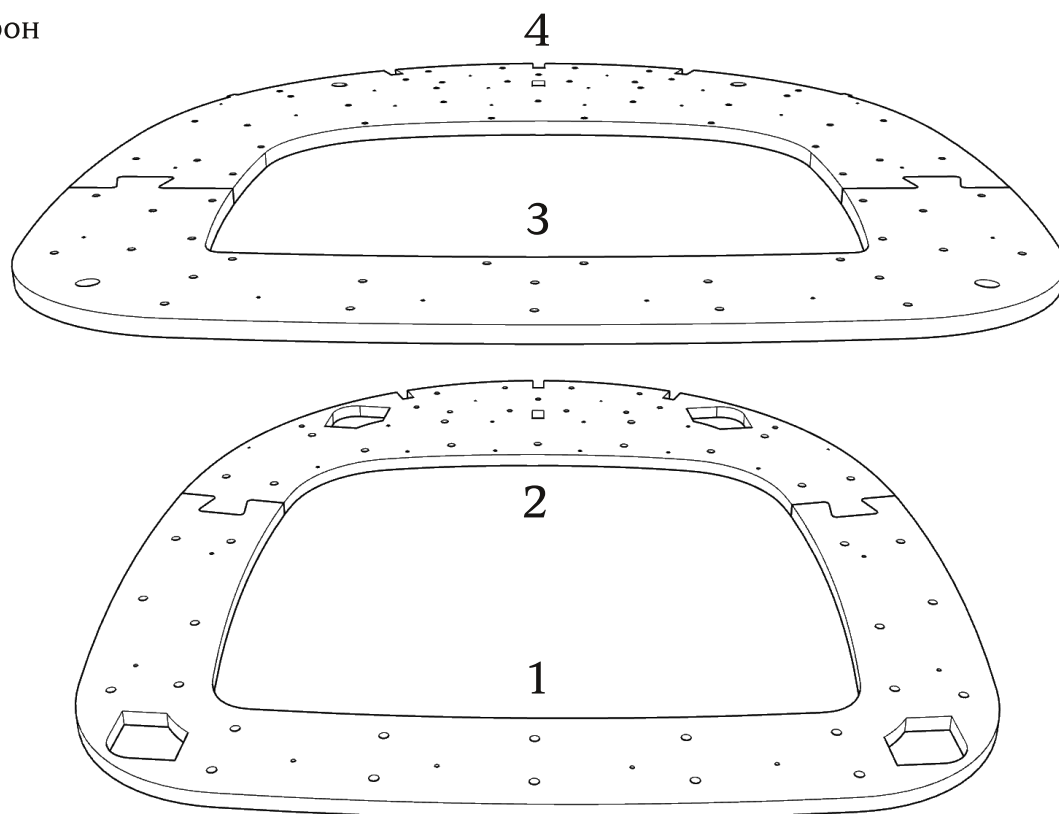

Детали: 1-4

зафиксировать скобами
с двух сторон