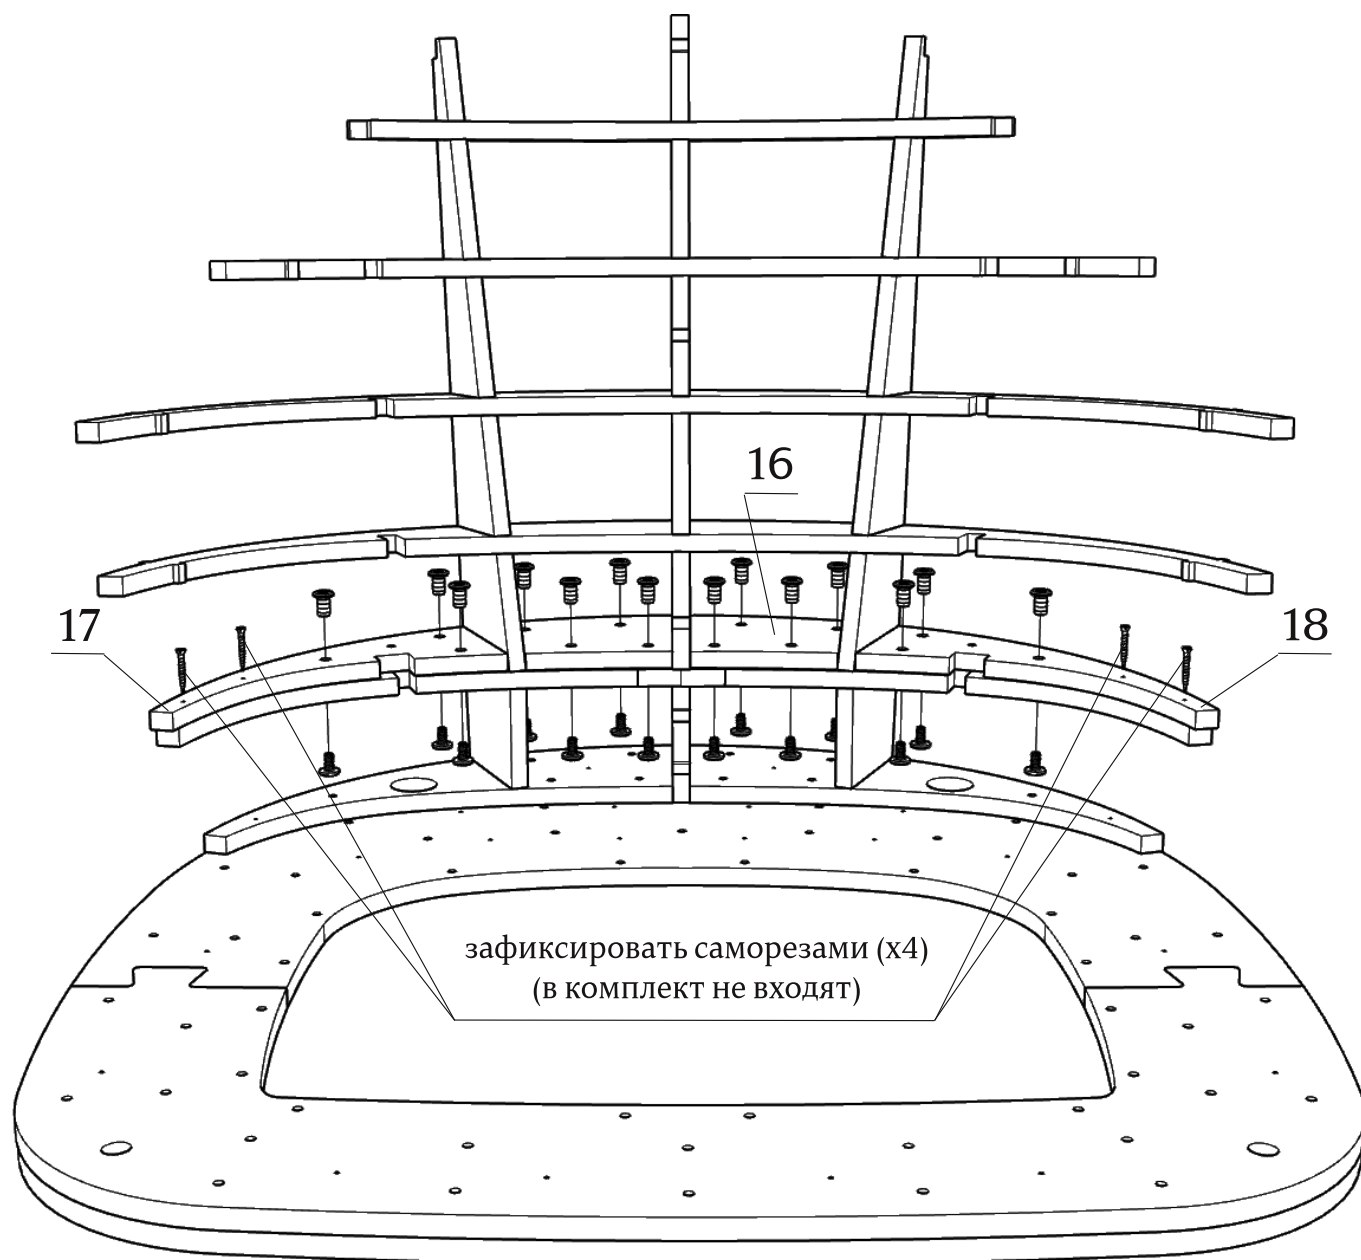

Детали: 14,15,17-20
предварительно
засверлить

Детали: 13-15

Детали: 16-18

зафиксировать
винт-стяжками (x14)

сверление глубиной 65 мм. D5
евровинт 7x60 (x3)

Детали: 19-28

зафиксировать саморезами (x20)
(в комплект не входят)