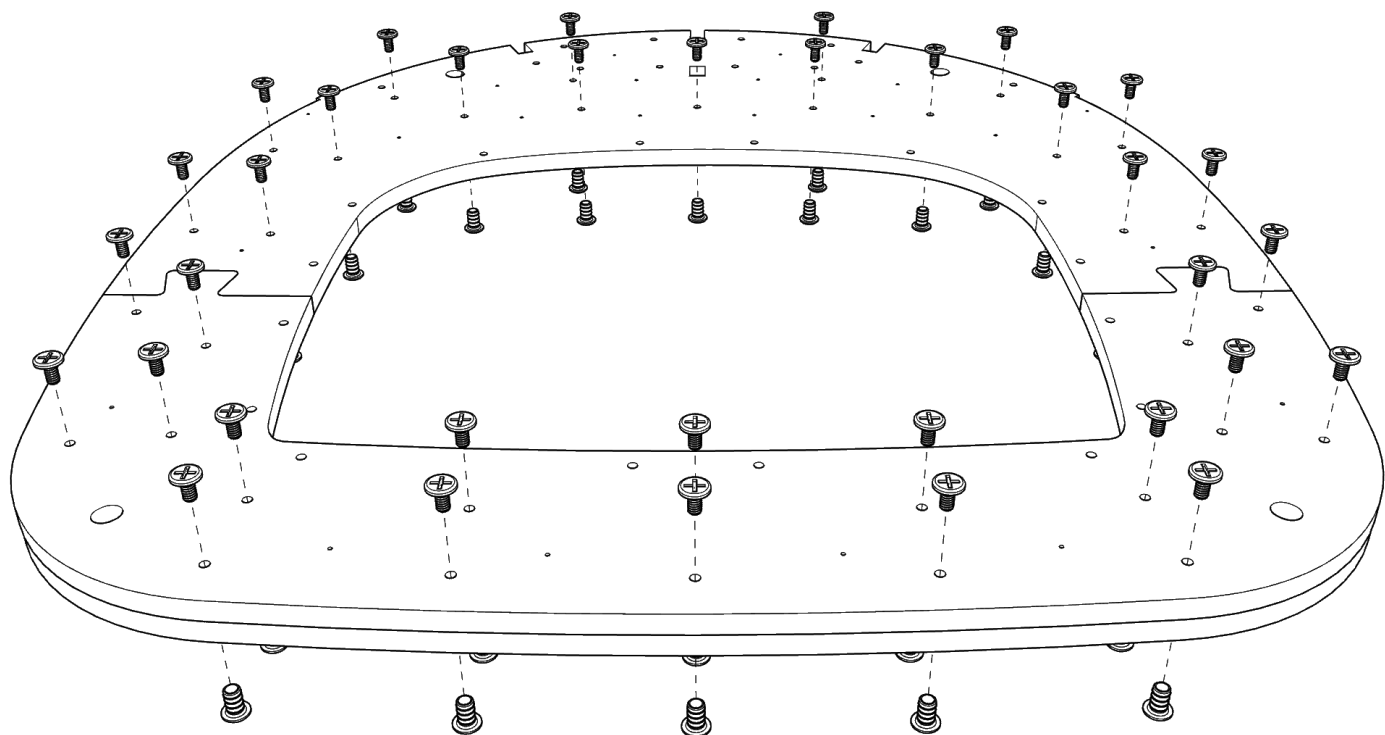

Инструкция по сборке каркаса кресла Dion

Комплект поставки:

31 деталей толщиной 12 мм

12 деталей толщиной 4 мм

комплект ножек (по согласованию с заказчиком)

евровинт 7x40(x10)

евровинт 7x60(x3)

винт-стяжка(x65)

● Рекомендуем применять клей на сопрягаемых поверхностях

При засверливании деталей обращайтесь внимание на направление оси сверления- держитесь в габаритах детали!

При монтаже деталей толщиной 4 мм, настоятельно рекомендуется помещать их в ванну с горячей водой на 10-20 минут.

Детали: 1-4

зафиксировать скобами
с двух сторон

зафиксировать винт-стяжками (x35)

Детали: 5,6

зафиксировать саморезами (x4)
(в комплект не входят)

евровинт 7x40 (x10)

Детали: 7-10

Детали: 11,12