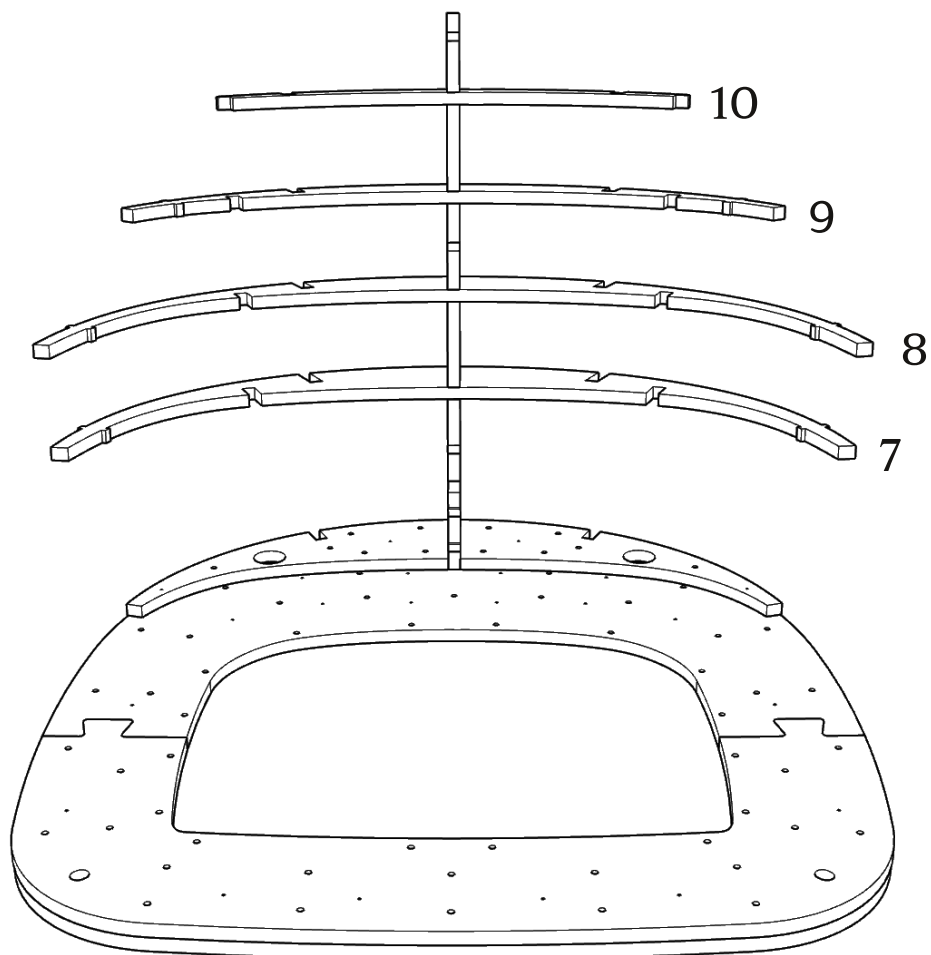

Инструкция по сборке каркаса кресла Dion

Комплект поставки:

31 деталей толщиной 12 мм

12 деталей толщиной 4 мм

комплект ножек (по согласованию с заказчиком)

евровинт 7x40(x10)

евровинт 7x60(x3)

винт-стяжка(x65)

● Рекомендуем применять клей на сопрягаемых поверхностях

При засверливании деталей обращайтесь внимание на направление оси сверления- держитесь в габаритах детали!

При монтаже деталей толщиной 4 мм, настоятельно рекомендуется помещать их в ванну с горячей водой на 10-20 минут.

Детали: 1-4

зафиксировать скобами
с двух сторон

зафиксировать винт-стяжками (x35)

Детали: 5,6

зафиксировать саморезами (x4)
(в комплект не входят)

евровинт 7x40 (x10)

Детали: 7-10

Детали: 11,12

Габаритные размеры каркаса кресла Dion