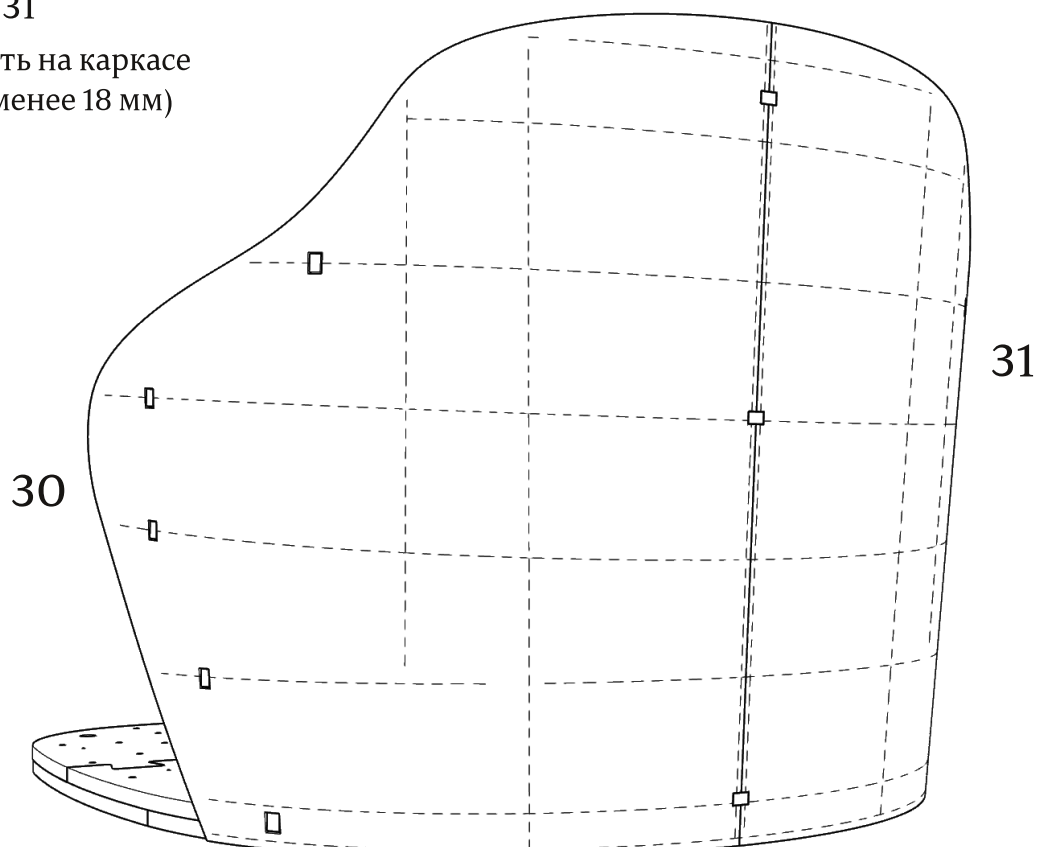

Детали: 30,31

зафиксировать на каркасе
скобами (не менее 18 мм)