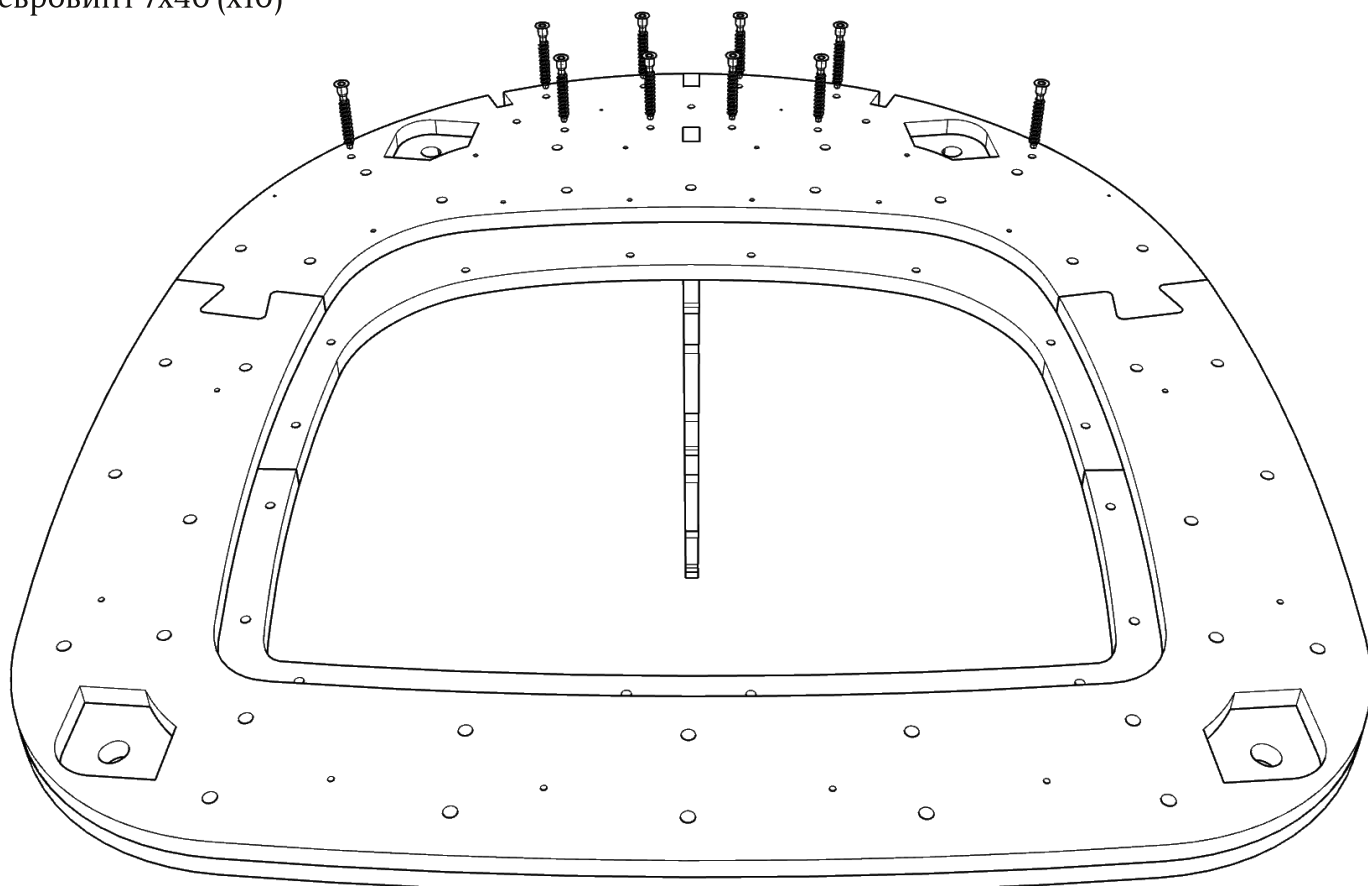

Инструкция по сборке каркаса кресла Dion

Комплект поставки:

31 деталей толщиной 12 мм

12 деталей толщиной 4 мм

комплект ножек (по согласованию с заказчиком)

евровинт 7x40(x10)

евровинт 7x60(x3)

винт-стяжка(x65)

● Рекомендуем применять клей на сопрягаемых поверхностях

При засверливании деталей обращайтесь внимание на направление оси сверления- держитесь в габаритах детали!

При монтаже деталей толщиной 4 мм, настоятельно рекомендуется помещать их в ванну с горячей водой на 10-20 минут.

Детали: 1-4

зафиксировать скобами
с двух сторон

зафиксировать винт-стяжками (x35)

Детали: 5,6

зафиксировать саморезами (x4)
(в комплект не входят)

евровинт 7x40 (x10)

Детали: 7-10

Детали: 11,12