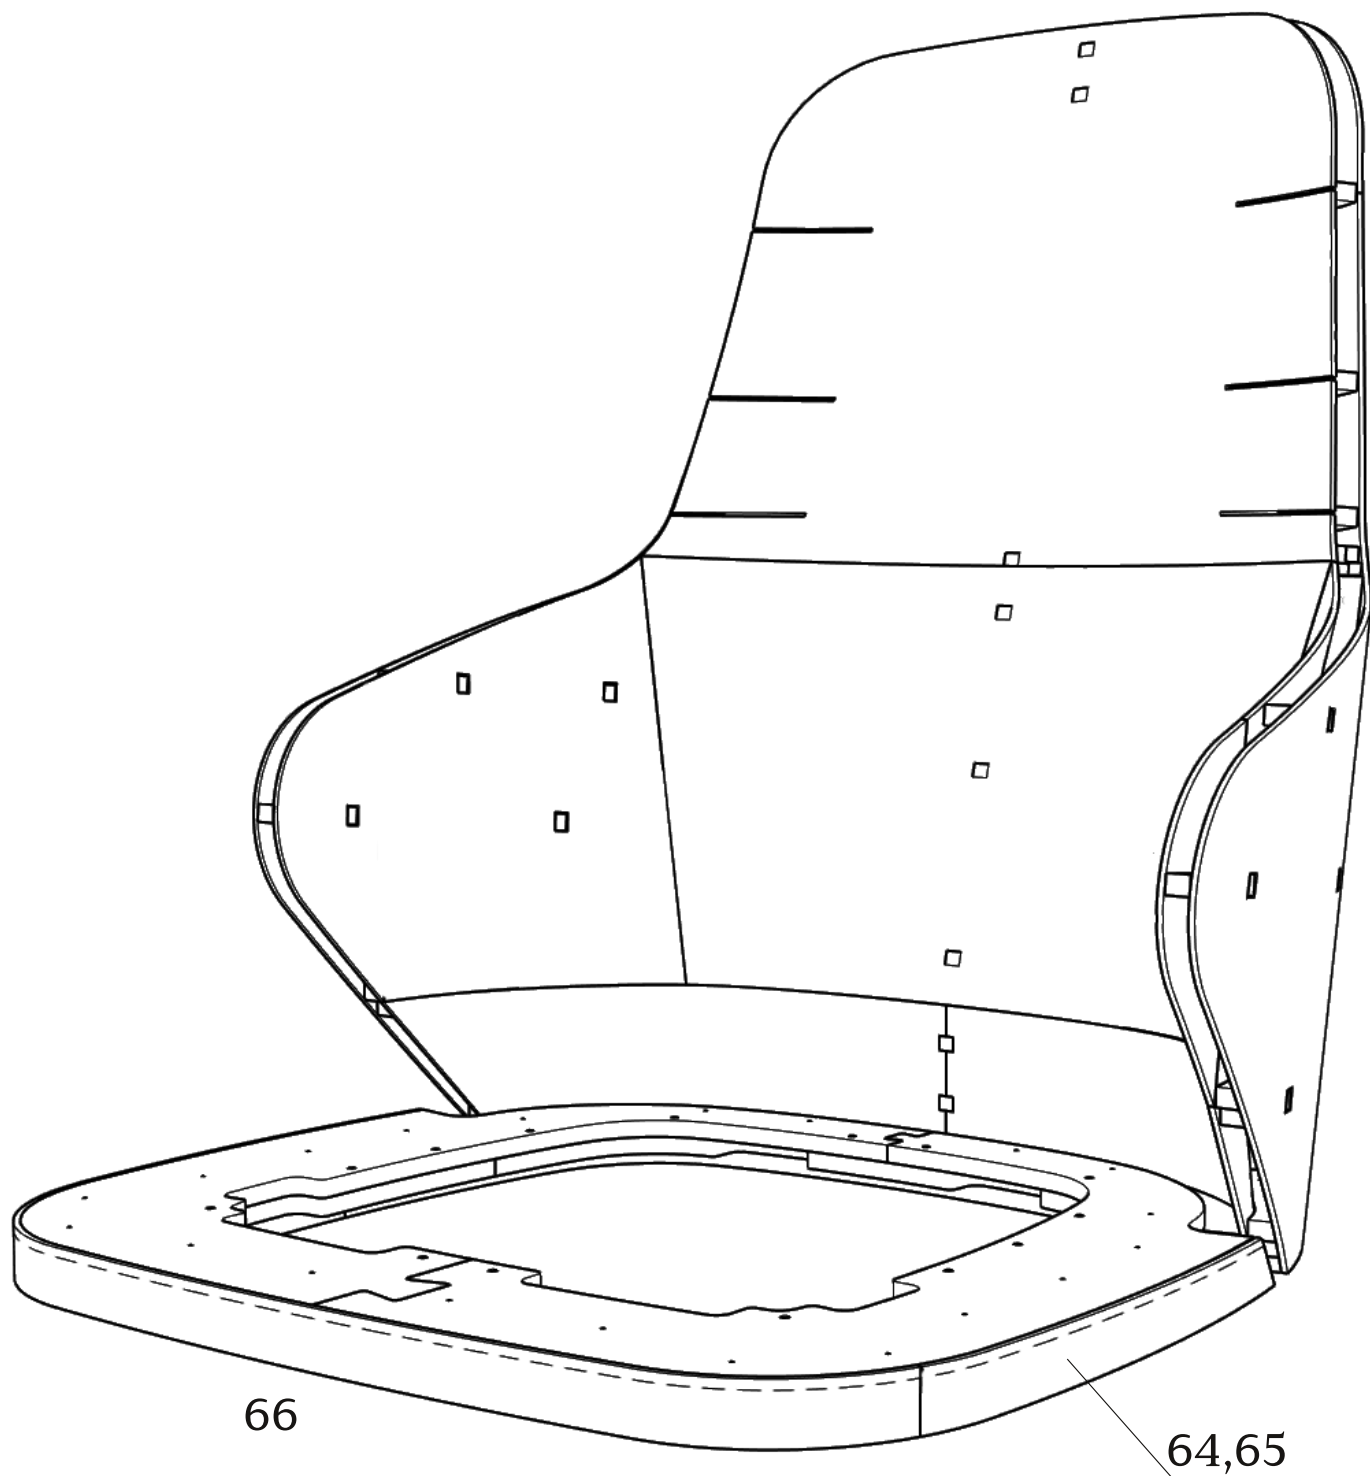

После установки основания сиденья, детали 64, 65 и 66 зафиксировать скобами по верхнему краю. Завершить обтяжку.