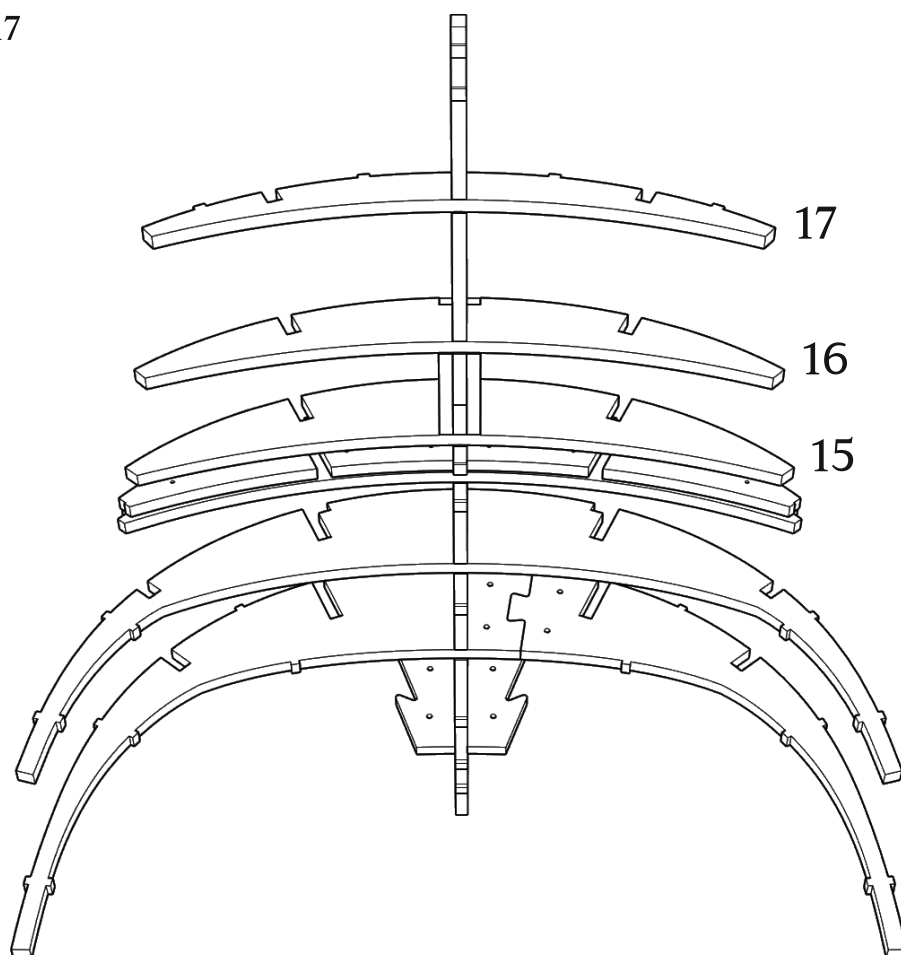

Инструкция по сборке каркаса кресла Elis

Комплект поставки:

56 деталей толщиной 12 мм

12 деталей толщиной 4 мм

винт-стяжка кор.(x88)

винт-стяжка дл.(x4)

евровинт 7x60(x6)

● Рекомендуем применять клей на сопрягаемых поверхностях

При засверливании деталей обращайтесь внимание на направление оси сверления- держитесь в габаритах детали!

Детали: 1,2,3,4,5

зафиксировать винт-стяжками (x4)

Детали: 6,7,9-14

зафиксировать саморезами (x12)

(в комплект не входят)

Детали: 15,16,17

Детали: 18-23

зафиксировать винт-стяжками (x8)

Детали: 8,24,25

зафиксировать винт-стяжками (x4)

Детали: 26-35

зафиксировать саморезами (x22)
(в комплект не входят)

Детали: 47-52

зафиксировать саморезами (x12)
(в комплект не входят)

Детали: 55-57

зафиксировать на каркасе
скобами 16 мм

● При монтаже деталей толщиной 4 мм, настоятельно рекомендуется помещать их в ванну с горячей водой на 10-20 минут.