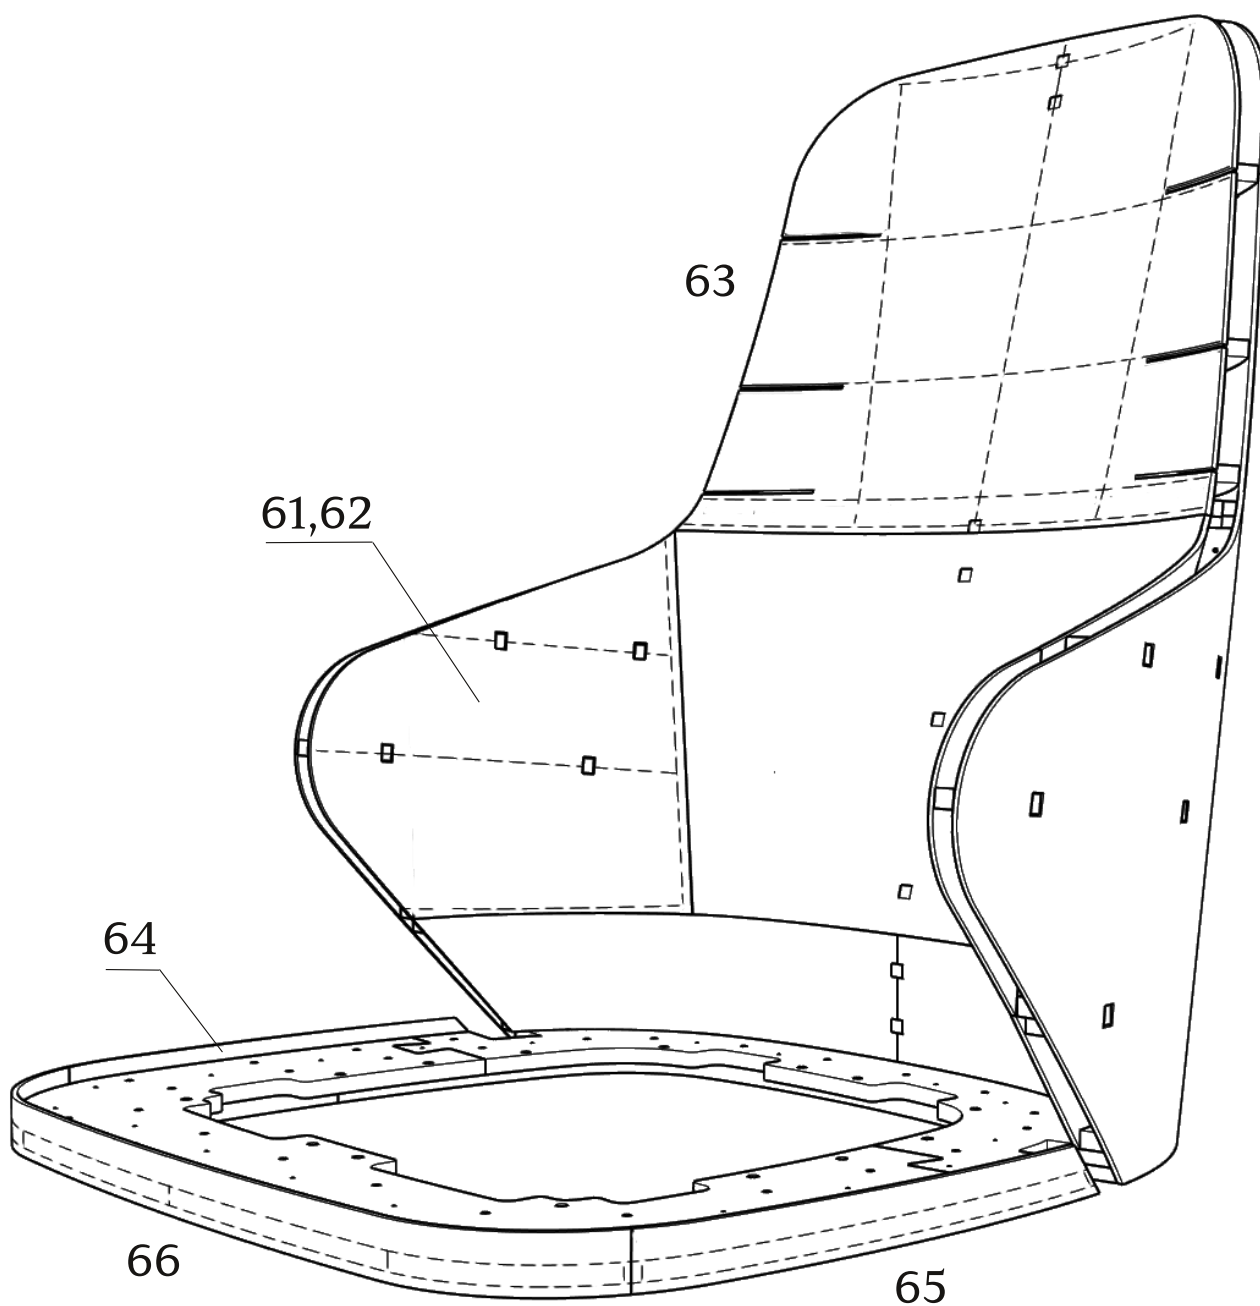

Детали: 61-66

зафиксировать на каркасе
скобами 16 мм