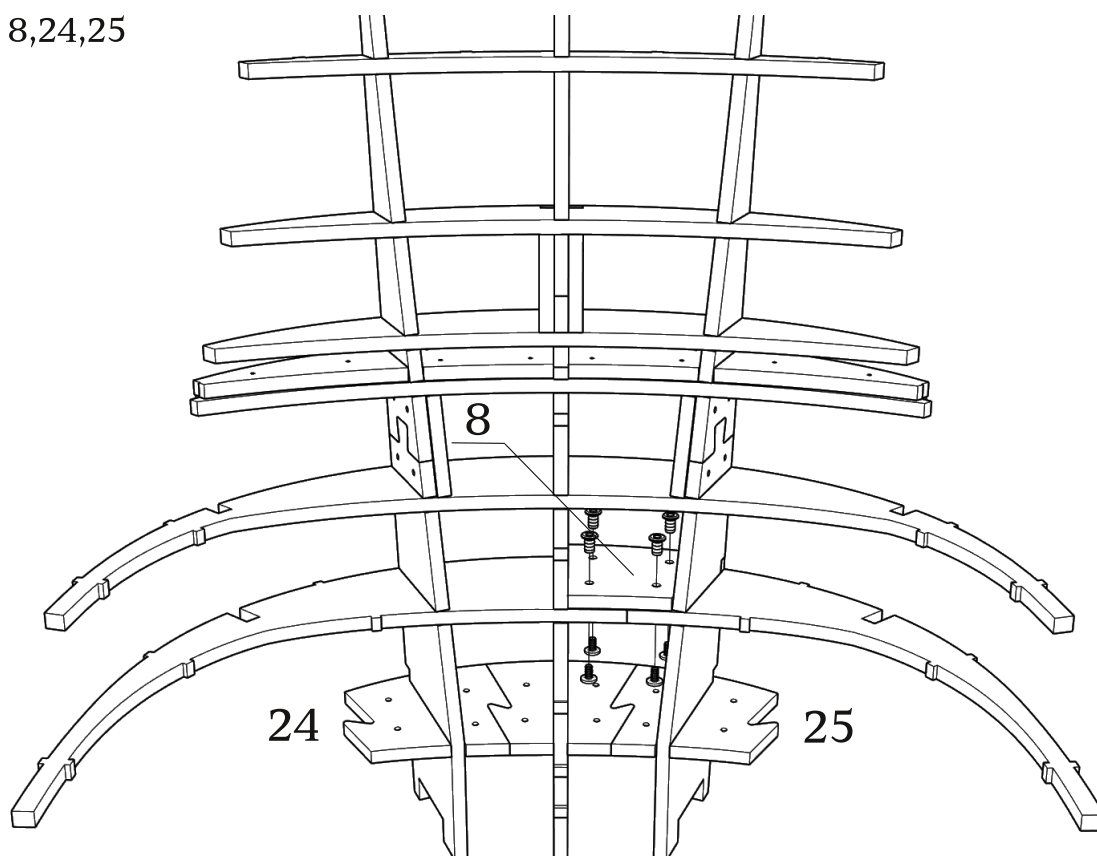

Инструкция по сборке каркаса кресла Elis

Комплект поставки:

56 деталей толщиной 12 мм

12 деталей толщиной 4 мм

винт-стяжка кор.(x88)

винт-стяжка дл.(x4)

евровинт 7x60(x6)

● Рекомендуем применять клей на сопрягаемых поверхностях

(в комплект не входят)

Детали: 15,16,17

Детали: 18-23

зафиксировать винт-стяжками (x8)

Детали: 8,24,25

зафиксировать винт-стяжками (x4)

Детали: 26-35

зафиксировать саморезами (x22)
(в комплект не входят)