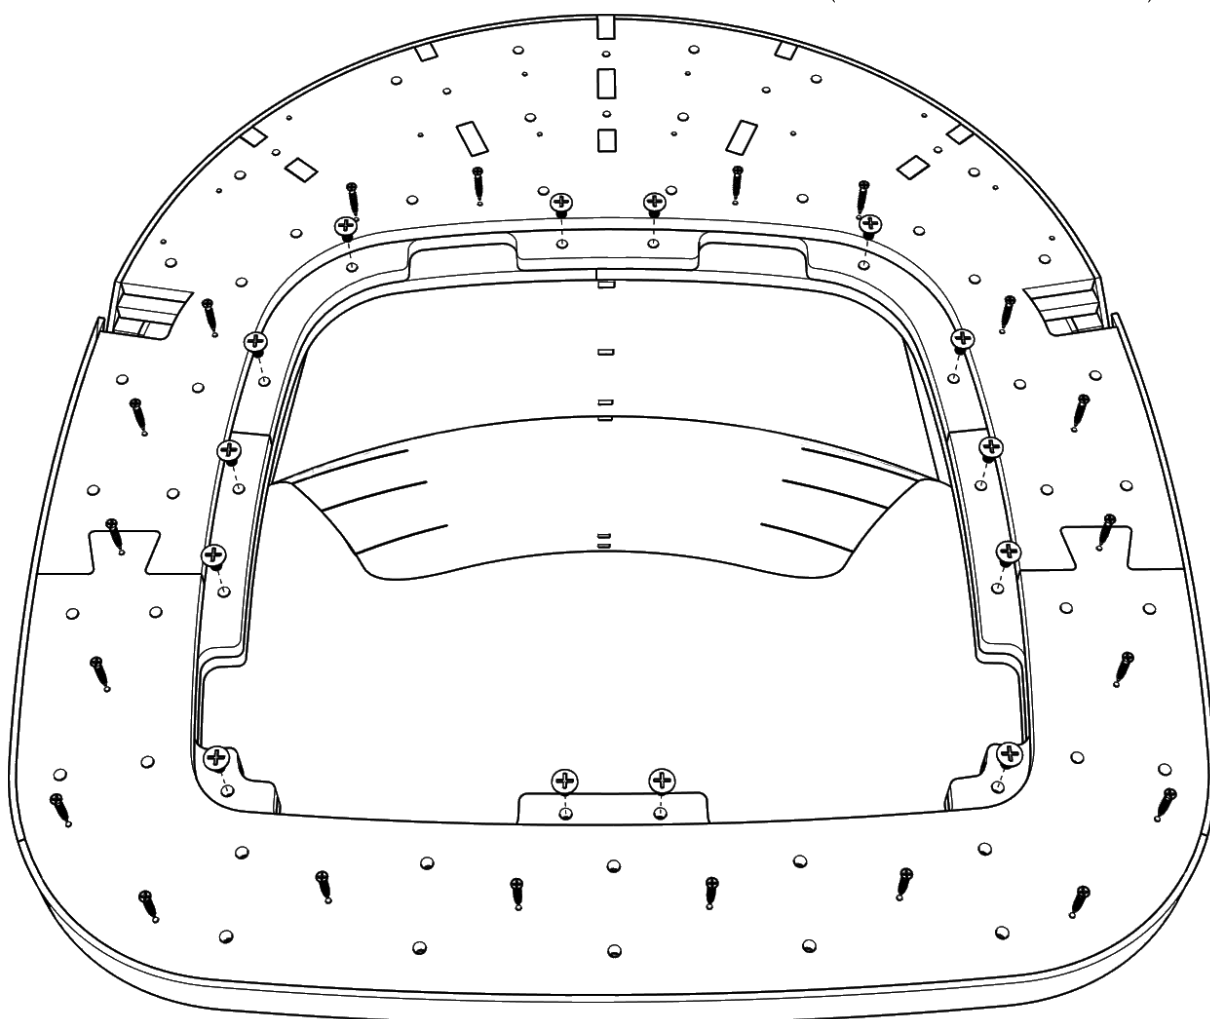

● Основание сиденья (детали 67 и 68) устанавливать полностью подготовленным и частично обтянутым.

зафиксировать винтами (x14)

зафиксировать саморезами (x20)
(в комплект не входят)