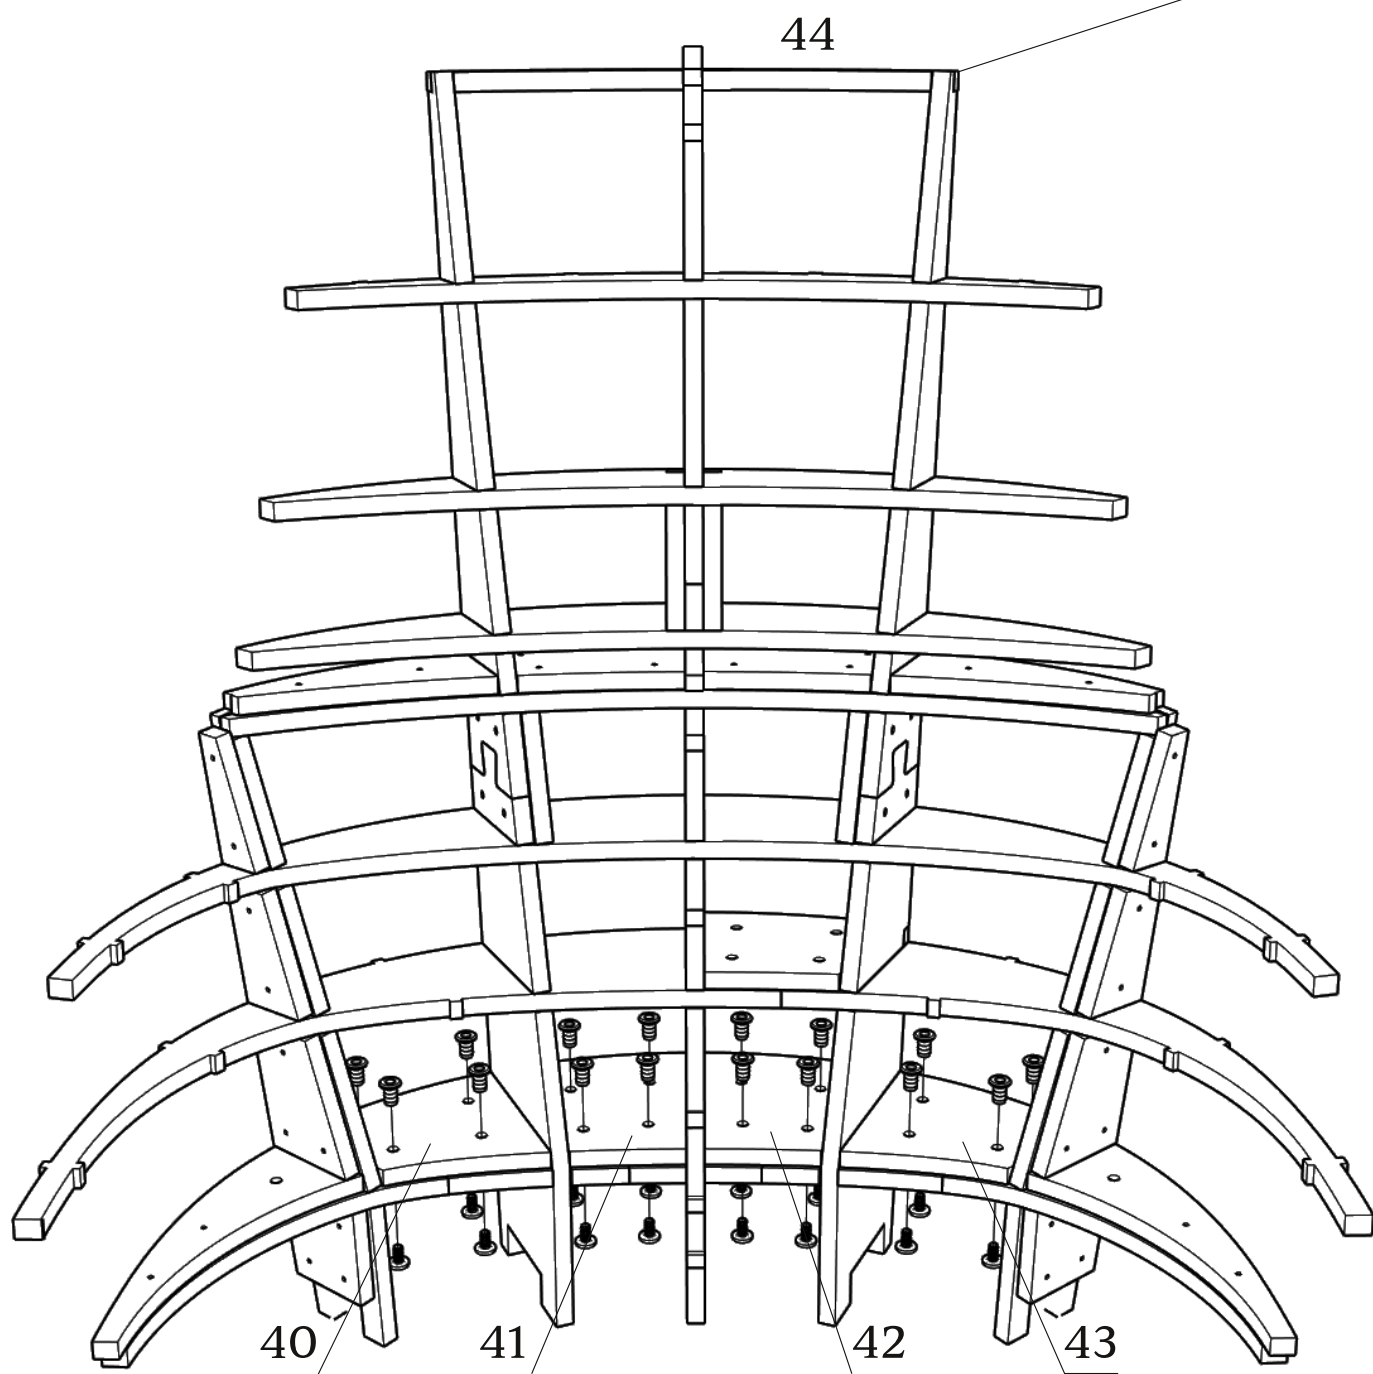

Детали: 40-44

зафиксировать на каркасе
скобами 16 мм

зафиксировать винт-стяжками (x16)