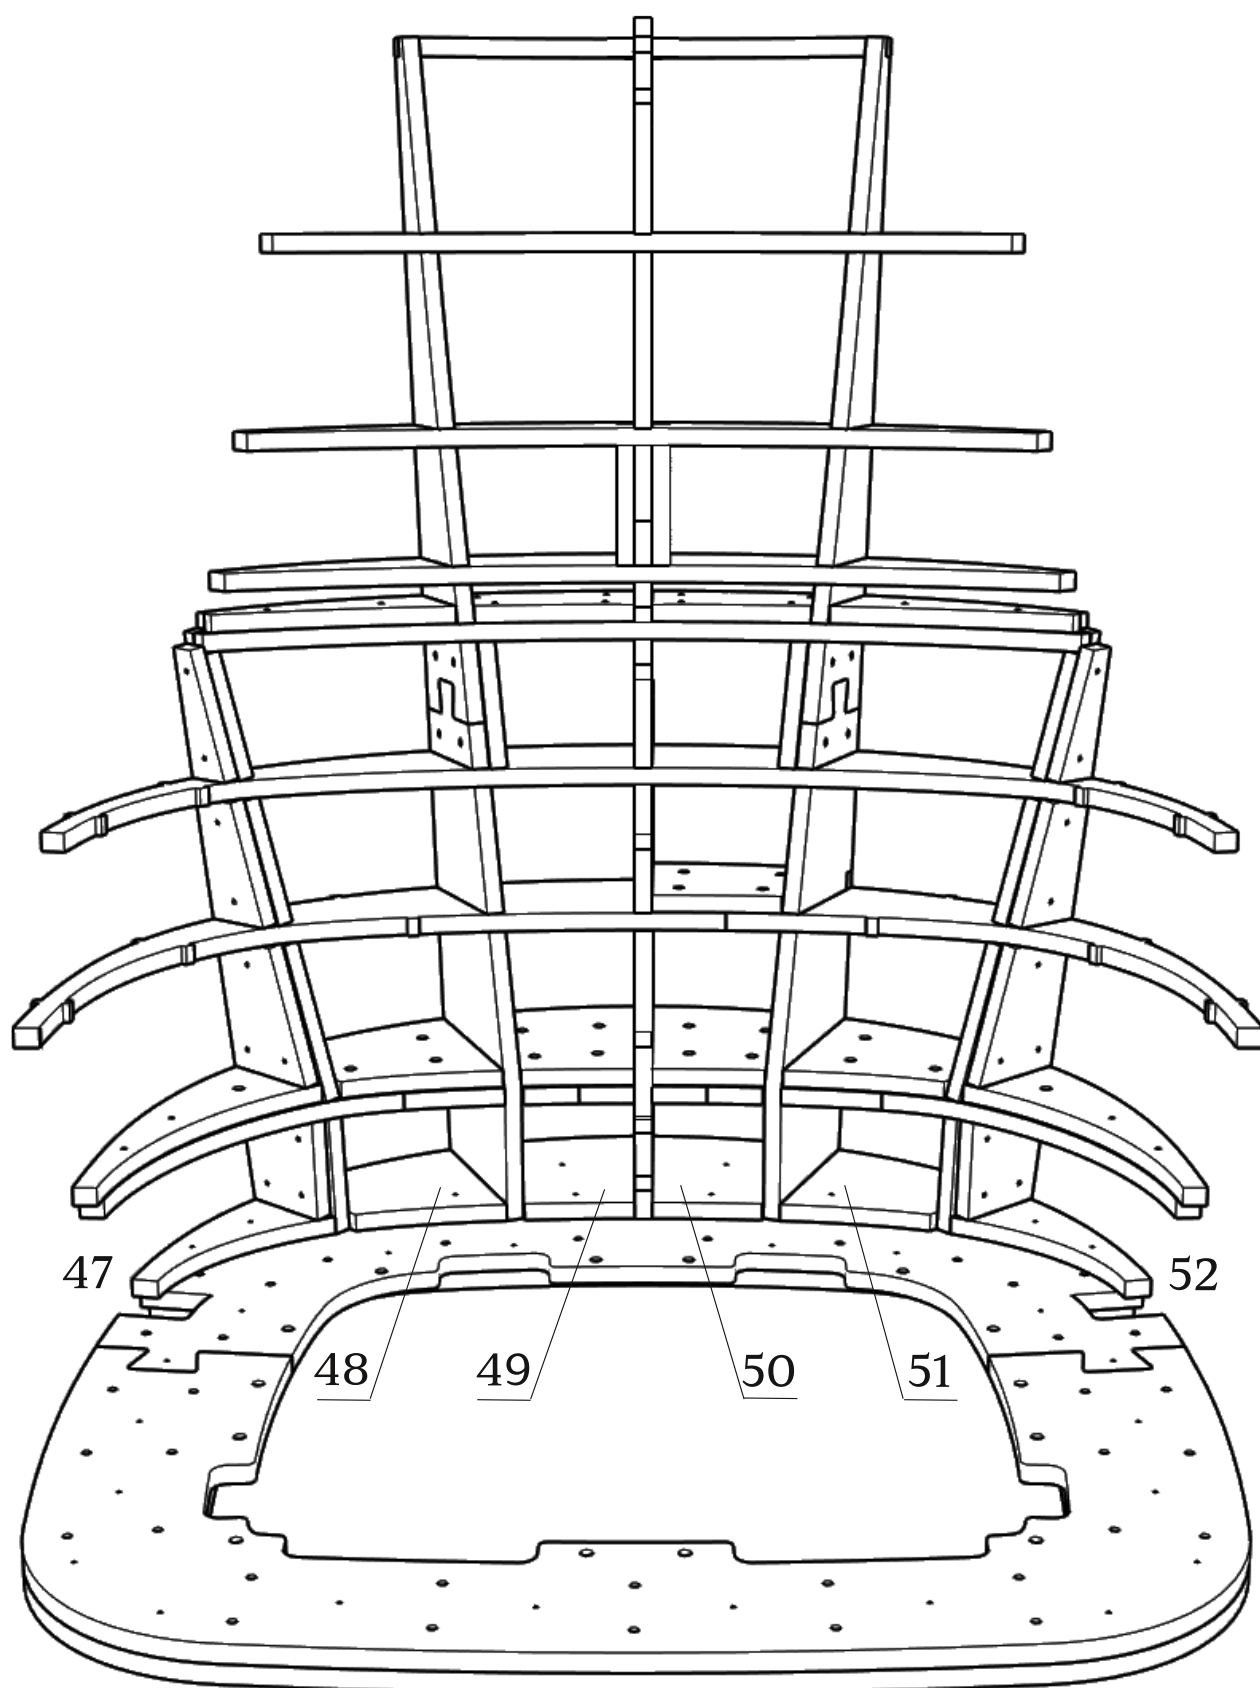

Детали: 47-52