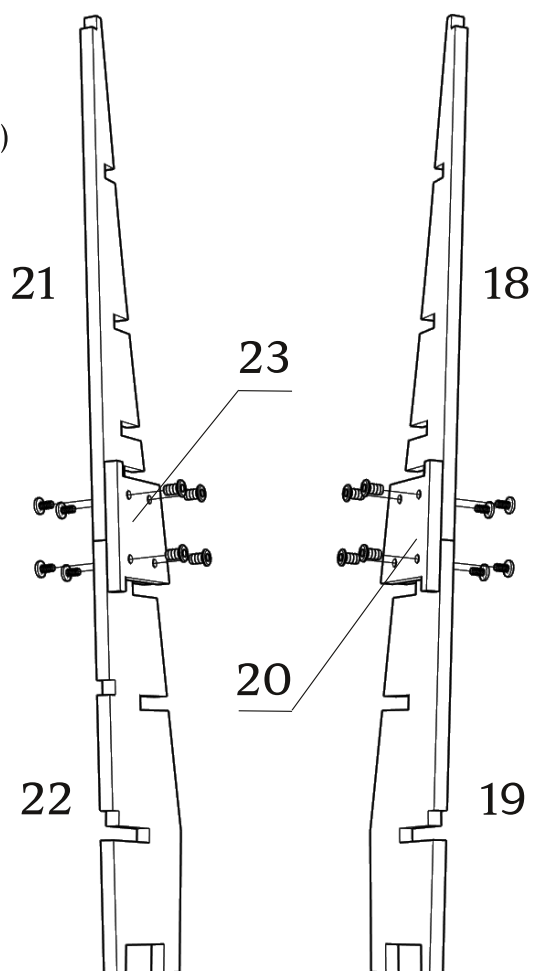

Инструкция по сборке каркаса кресла Elis

Комплект поставки:

56 деталей толщиной 12 мм

12 деталей толщиной 4 мм

винт-стяжка кор.(x88)

винт-стяжка дл.(x4)

евровинт 7x60(x6)

● Рекомендуем применять клей на сопрягаемых поверхностях

При засверливании деталей обращайтесь внимание на направление оси сверления- держитесь в габаритах детали!

Детали: 1,2,3,4,5

зафиксировать винт-стяжками (x4)

Детали: 6,7,9-14

зафиксировать саморезами (x12)

(в комплект не входят)

Детали: 15,16,17

Детали: 18-23

зафиксировать винт-стяжками (x8)

Детали: 8,24,25

зафиксировать винт-стяжками (x4)

Детали: 26-35

зафиксировать саморезами (x22)
(в комплект не входят)

Детали: 36-39

зафиксировать винт-стяжками (x2)

Детали: 40-44

зафиксировать на каркасе
скобами 16 мм

зафиксировать винт-стяжками (x16)

Детали: 45,46,53,54

сверление глубиной 65 мм. D5
евровинт 7x60 (x6)

зафиксировать винт-стяжками (x44)