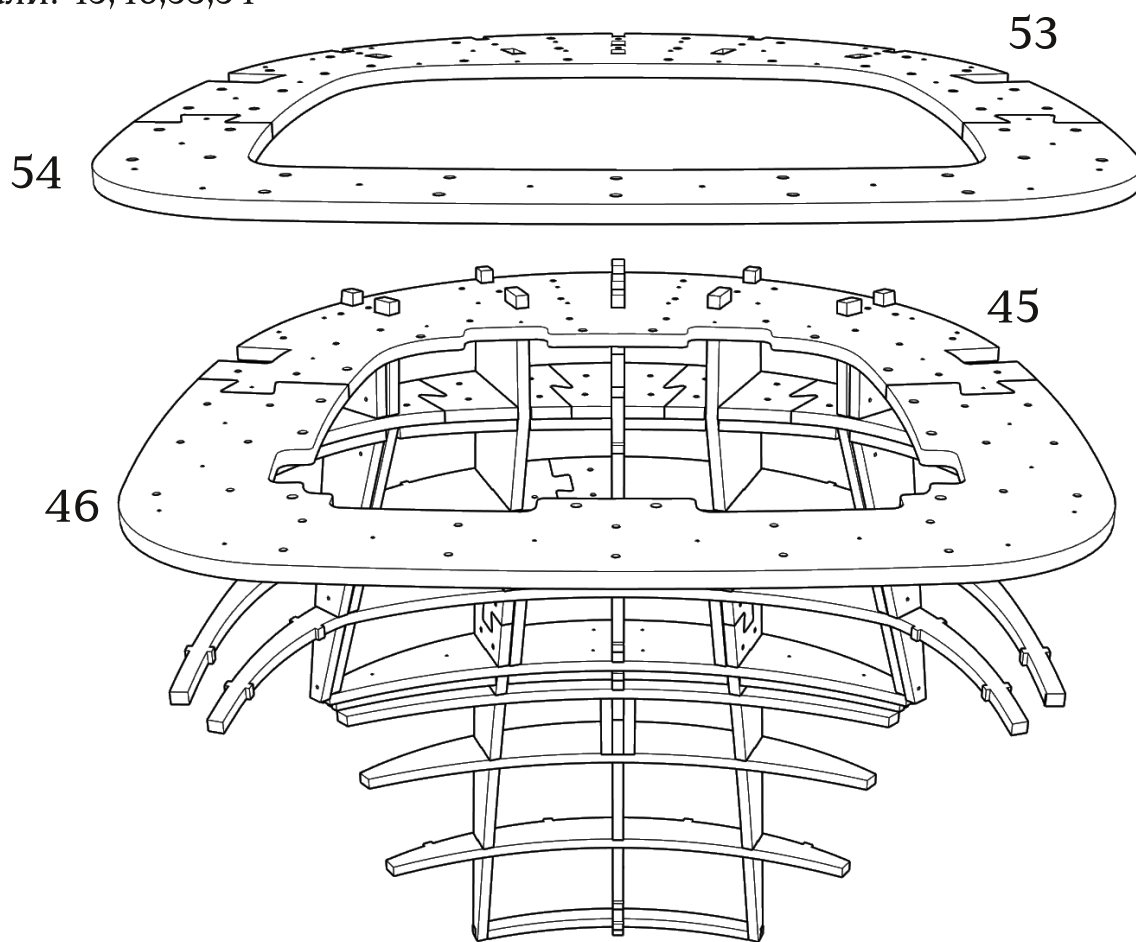

Инструкция по сборке каркаса кресла Elis

Комплект поставки:

56 деталей толщиной 12 мм

12 деталей толщиной 4 мм

винт-стяжка кор.(x88)

винт-стяжка дл.(x4)

евровинт 7x60(x6)

● Рекомендуем применять клей на сопрягаемых поверхностях

Детали: 36-39

зафиксировать винт-стяжками (x2)

Детали: 40-44

зафиксировать на каркасе
скобами 16 мм

зафиксировать винт-стяжками (x16)

Детали: 45,46,53,54

сверление глубиной 65 мм. D5
евровинт 7x60 (x6)

зафиксировать винт-стяжками (x44)