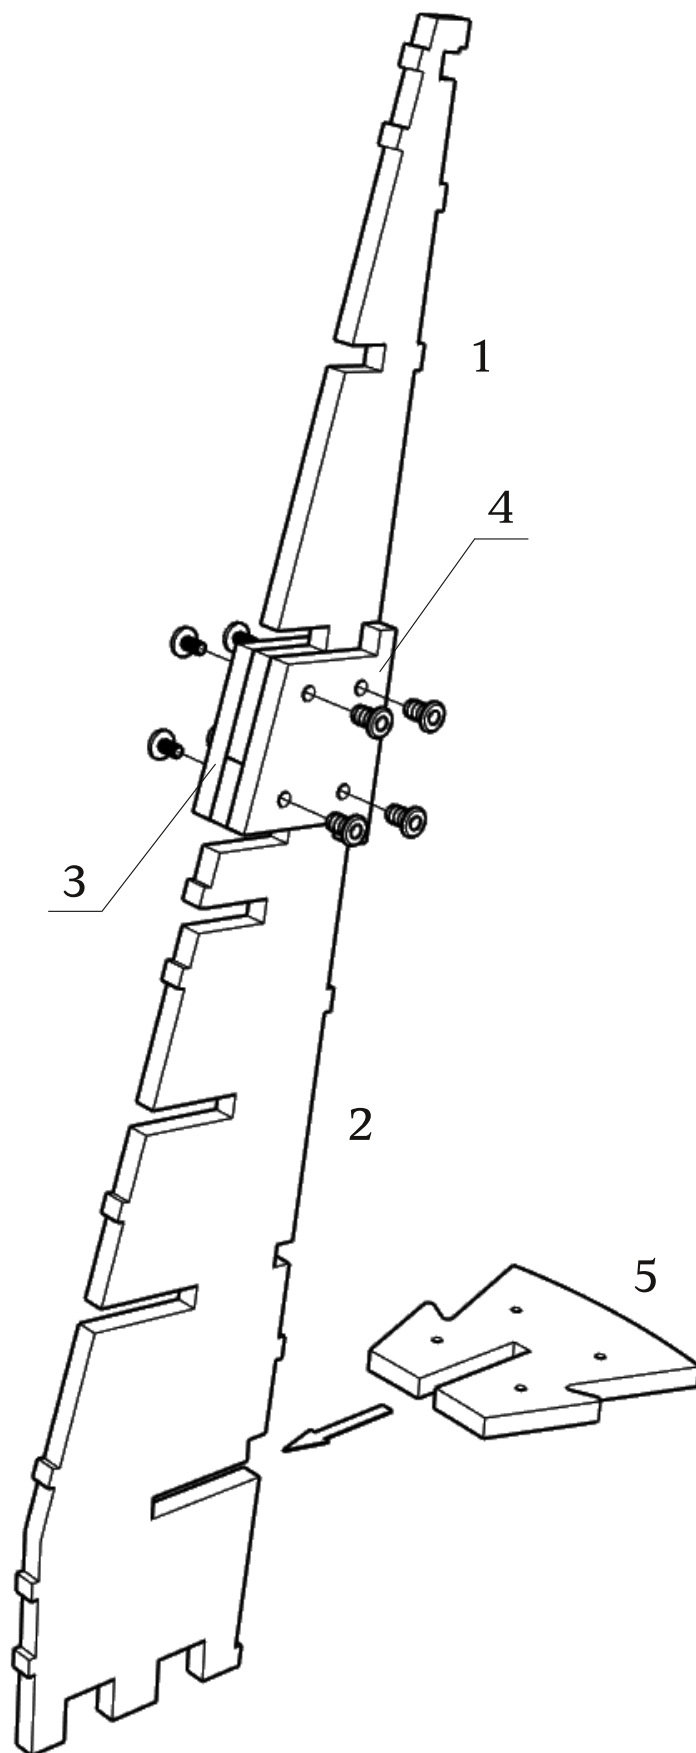

Инструкция по сборке каркаса кресла Elis

Комплект поставки:

56 деталей толщиной 12 мм

12 деталей толщиной 4 мм

винт-стяжка кор.(x88)

винт-стяжка дл.(x4)

евровинт 7x60(x6)

● Рекомендуем применять клей на сопрягаемых поверхностях

При засверливании деталей обращайтесь внимание на направление оси сверления- держитесь в габаритах детали!

Детали: 1,2,3,4,5

зафиксировать винт-стяжками (x4)

Детали: 6,7,9-14

зафиксировать саморезами (x12)

Детали: 36-39

зафиксировать винт-стяжками (x2)

Детали: 40-44

зафиксировать на каркасе
скобами 16 мм

зафиксировать винт-стяжками (x16)

Детали: 45,46,53,54

сверление глубиной 65 мм. D5
евровинт 7x60 (x6)

зафиксировать винт-стяжками (x44)

Детали: 47-52

зафиксировать саморезами (x12)
(в комплект не входят)

Детали: 55-57

зафиксировать на каркасе
скобами 16 мм

● При монтаже деталей толщиной 4 мм, настоятельно рекомендуется помещать их в ванну с горячей водой на 10-20 минут.