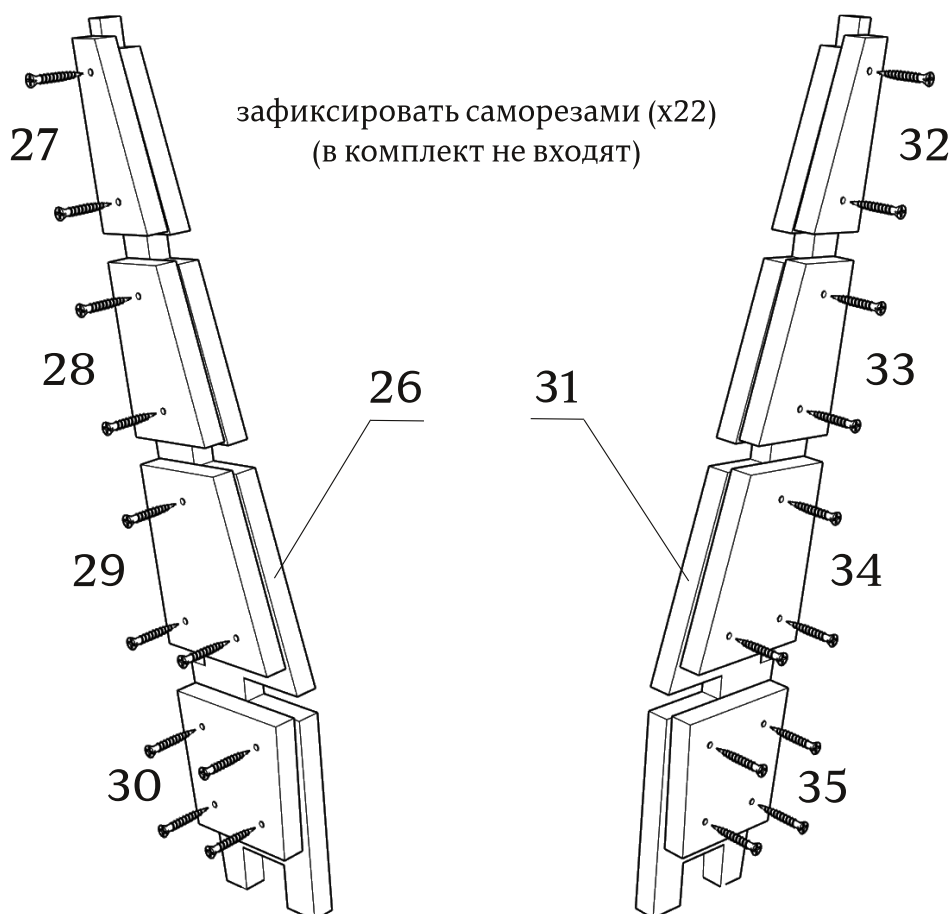

Инструкция по сборке каркаса кресла Elis

Комплект поставки:

56 деталей толщиной 12 мм

12 деталей толщиной 4 мм

винт-стяжка кор.(x88)

винт-стяжка дл.(x4)

евровинт 7x60(x6)

● Рекомендуем применять клей на сопрягаемых поверхностях

При засверливании деталей обращайтесь внимание на направление оси сверления- держитесь в габаритах детали!

Детали: 1,2,3,4,5

зафиксировать винт-стяжками (x4)

Детали: 6,7,9-14

зафиксировать саморезами (x12)

(в комплект не входят)

Детали: 15,16,17

Детали: 18-23

зафиксировать винт-стяжками (x8)

Детали: 8,24,25

зафиксировать винт-стяжками (x4)

Детали: 26-35

зафиксировать саморезами (x22)
(в комплект не входят)

Детали: 36-39

зафиксировать винт-стяжками (x2)

Детали: 40-44

зафиксировать на каркасе
скобами 16 мм

зафиксировать винт-стяжками (x16)

Детали: 45,46,53,54

сверление глубиной 65 мм. D5
евровинт 7x60 (x6)

зафиксировать винт-стяжками (x44)