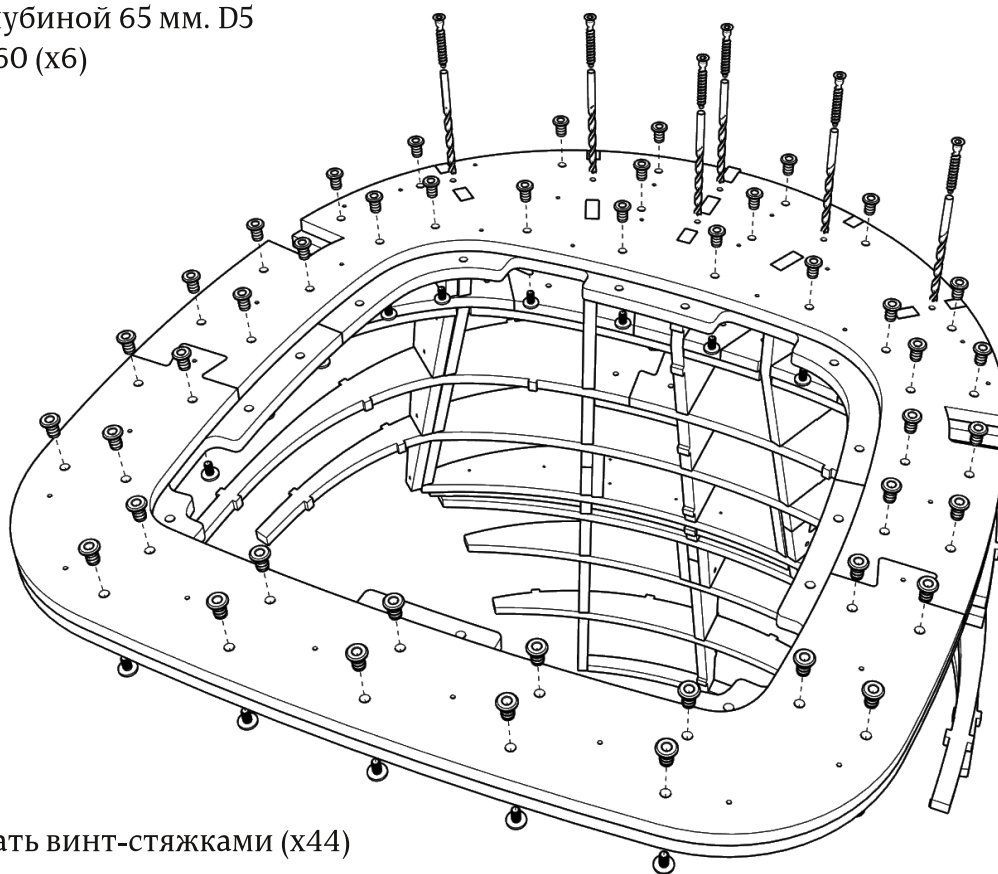

Инструкция по сборке каркаса кресла Elis

Комплект поставки:

56 деталей толщиной 12 мм

12 деталей толщиной 4 мм

винт-стяжка кор.(x88)

винт-стяжка дл.(x4)

евровинт 7x60(x6)

● Рекомендуем применять клей на сопрягаемых поверхностях

При засверливании деталей обращайтесь внимание на направление оси сверления- держитесь в габаритах детали!

Детали: 1,2,3,4,5

зафиксировать винт-стяжками (x4)

Детали: 6,7,9-14

зафиксировать саморезами (x12)

Детали: 36-39

зафиксировать винт-стяжками (x2)

Детали: 40-44

зафиксировать на каркасе
скобами 16 мм

зафиксировать винт-стяжками (x16)

Детали: 45,46,53,54

сверление глубиной 65 мм. D5
евровинт 7x60 (x6)

зафиксировать винт-стяжками (x44)

Детали: 47-52

зафиксировать саморезами (x12)
(в комплект не входят)

Детали: 55-57

зафиксировать на каркасе
скобами 16 мм

● При монтаже деталей толщиной 4 мм, настоятельно рекомендуется помещать их в ванну с горячей водой на 10-20 минут.