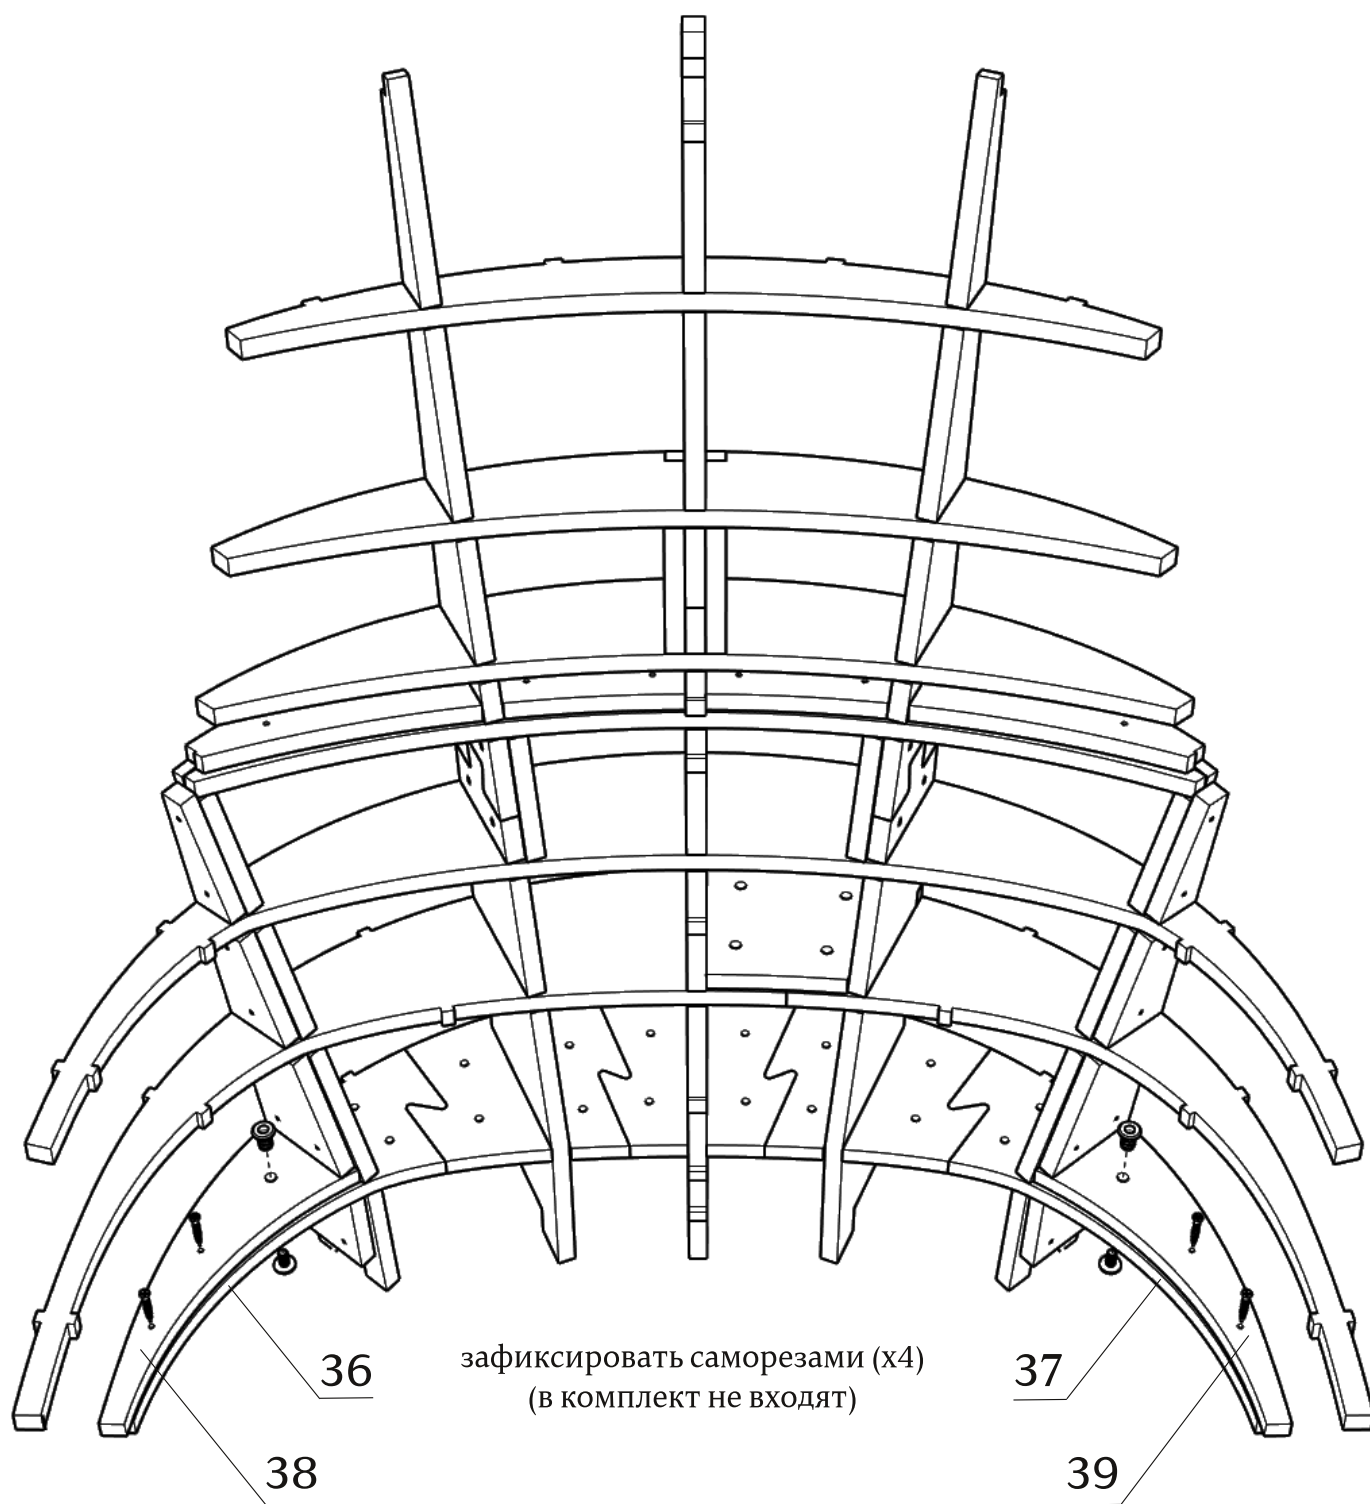

Инструкция по сборке каркаса кресла Elis

Комплект поставки:

56 деталей толщиной 12 мм

12 деталей толщиной 4 мм

винт-стяжка кор.(x88)

винт-стяжка дл.(x4)

евровинт 7x60(x6)

● Рекомендуем применять клей на сопрягаемых поверхностях

При засверливании деталей обращайтесь внимание на направление оси сверления- держитесь в габаритах детали!

Детали: 1,2,3,4,5

зафиксировать винт-стяжками (x4)

Детали: 6,7,9-14

зафиксировать саморезами (x12)

(в комплект не входят)

Детали: 15,16,17

Детали: 18-23

зафиксировать винт-стяжками (x8)

Детали: 8,24,25

зафиксировать винт-стяжками (x4)

Детали: 26-35

зафиксировать саморезами (x22)
(в комплект не входят)

Детали: 36-39

зафиксировать винт-стяжками (x2)

Детали: 40-44

зафиксировать на каркасе
скобами 16 мм

зафиксировать винт-стяжками (x16)

Детали: 45,46,53,54

сверление глубиной 65 мм. D5
евровинт 7x60 (x6)

зафиксировать винт-стяжками (x44)