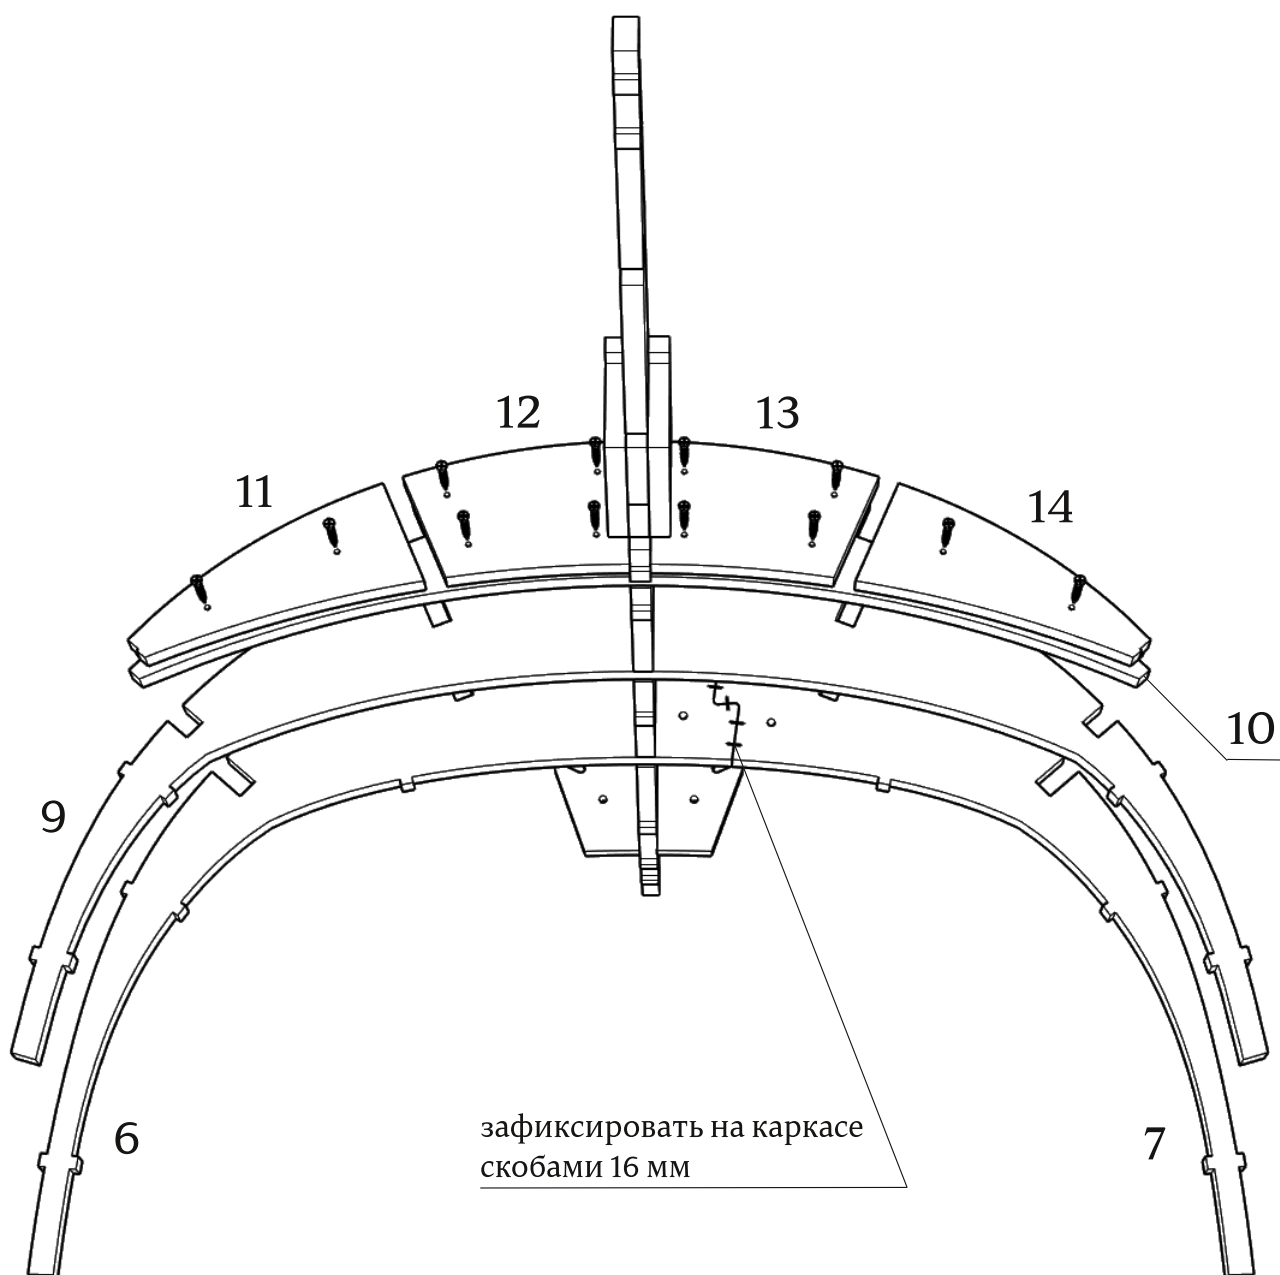

Детали: 6,7,9-14

зафиксировать саморезами (x12)

(в комплект не входят)