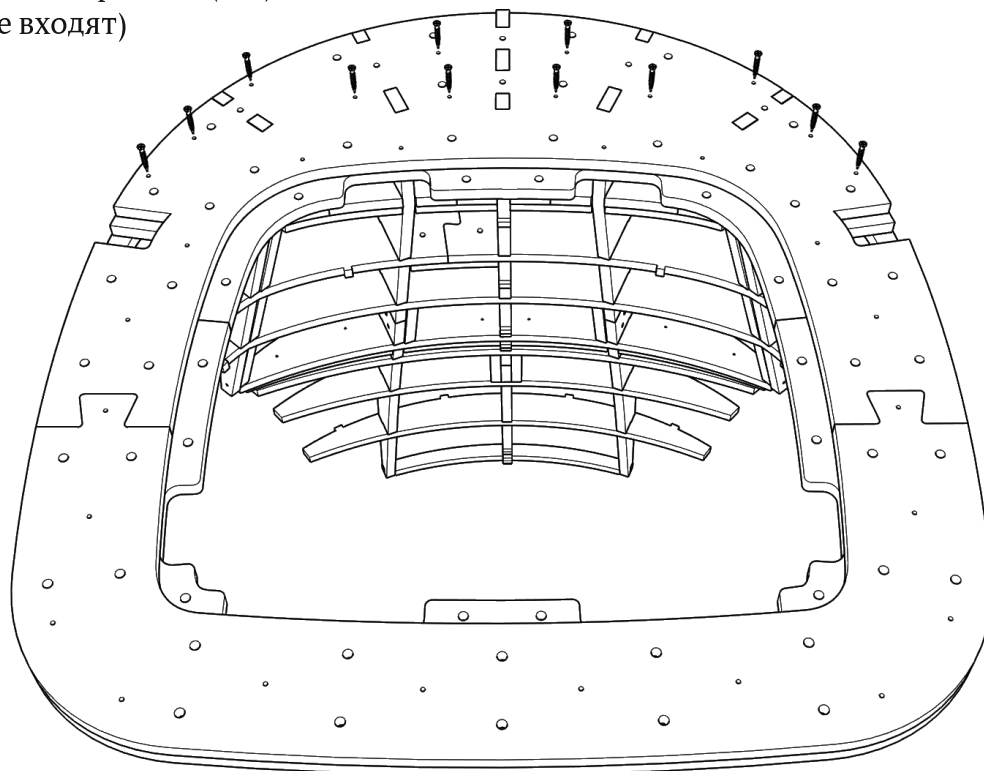

зафиксировать саморезами (x12)
(в комплект не входят)