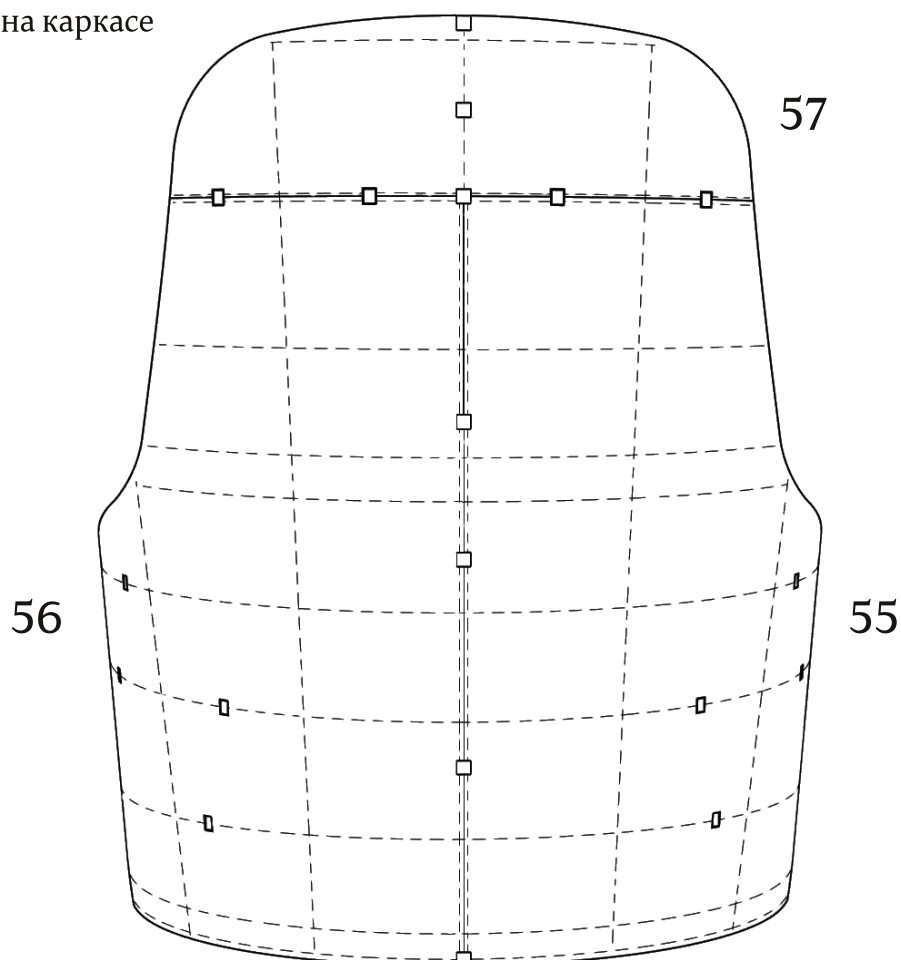

Детали: 47-52

зафиксировать саморезами (x12)
(в комплект не входят)

Детали: 55-57

зафиксировать на каркасе
скобами 16 мм

● При монтаже деталей толщиной 4 мм, настоятельно рекомендуется помещать их в ванну с горячей водой на 10-20 минут.