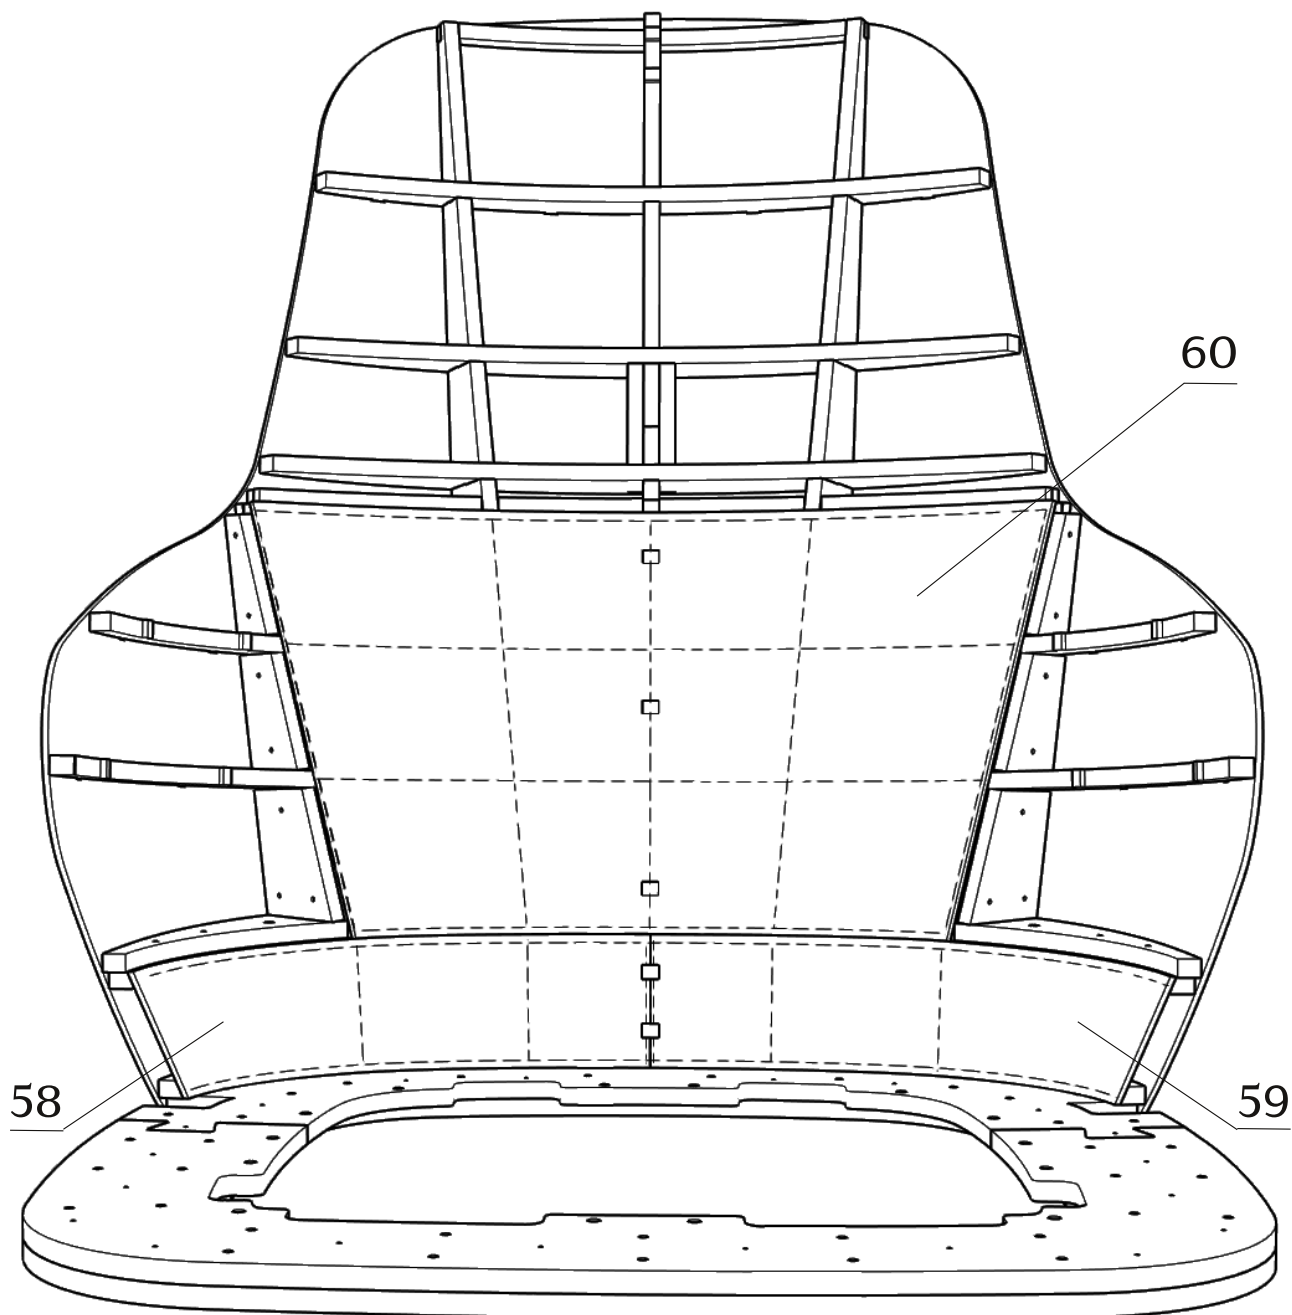

Детали: 58-60

зафиксировать на каркасе
скобами 16 мм