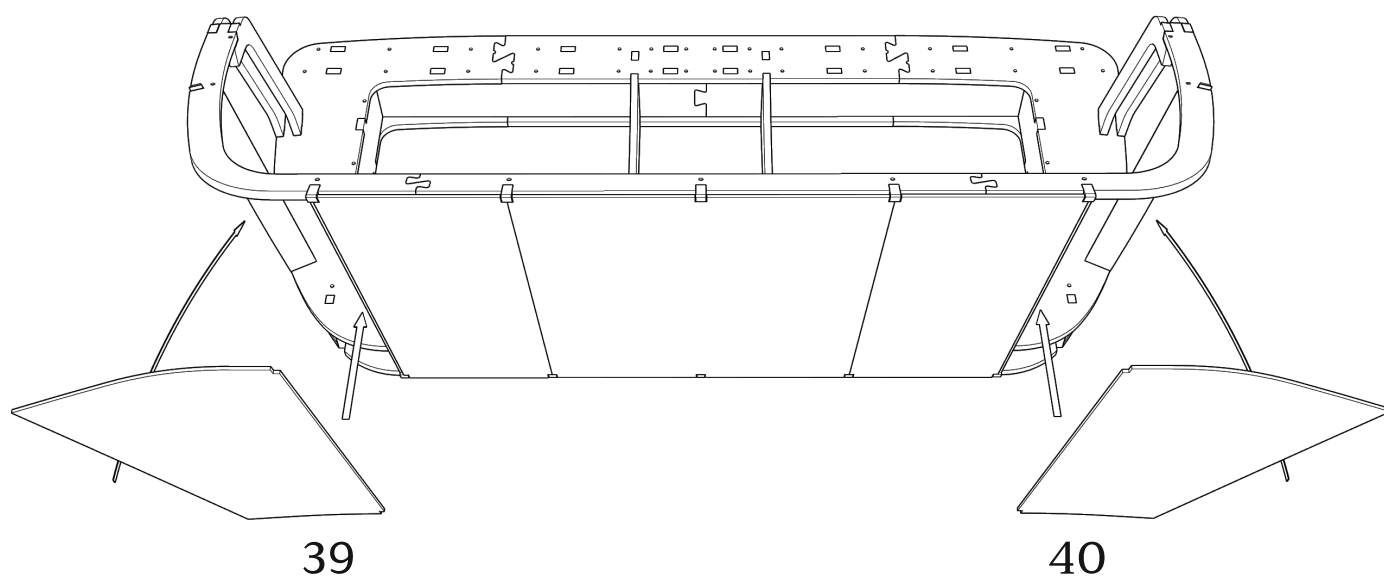

Детали: 36,37,38

зафиксировать на каркасе
скобами 16 мм

- При монтаже деталей толщиной 4 мм, настоятельно рекомендуется помещать их в ванну с горячей водой на 10-20 минут.

Детали: 39,40