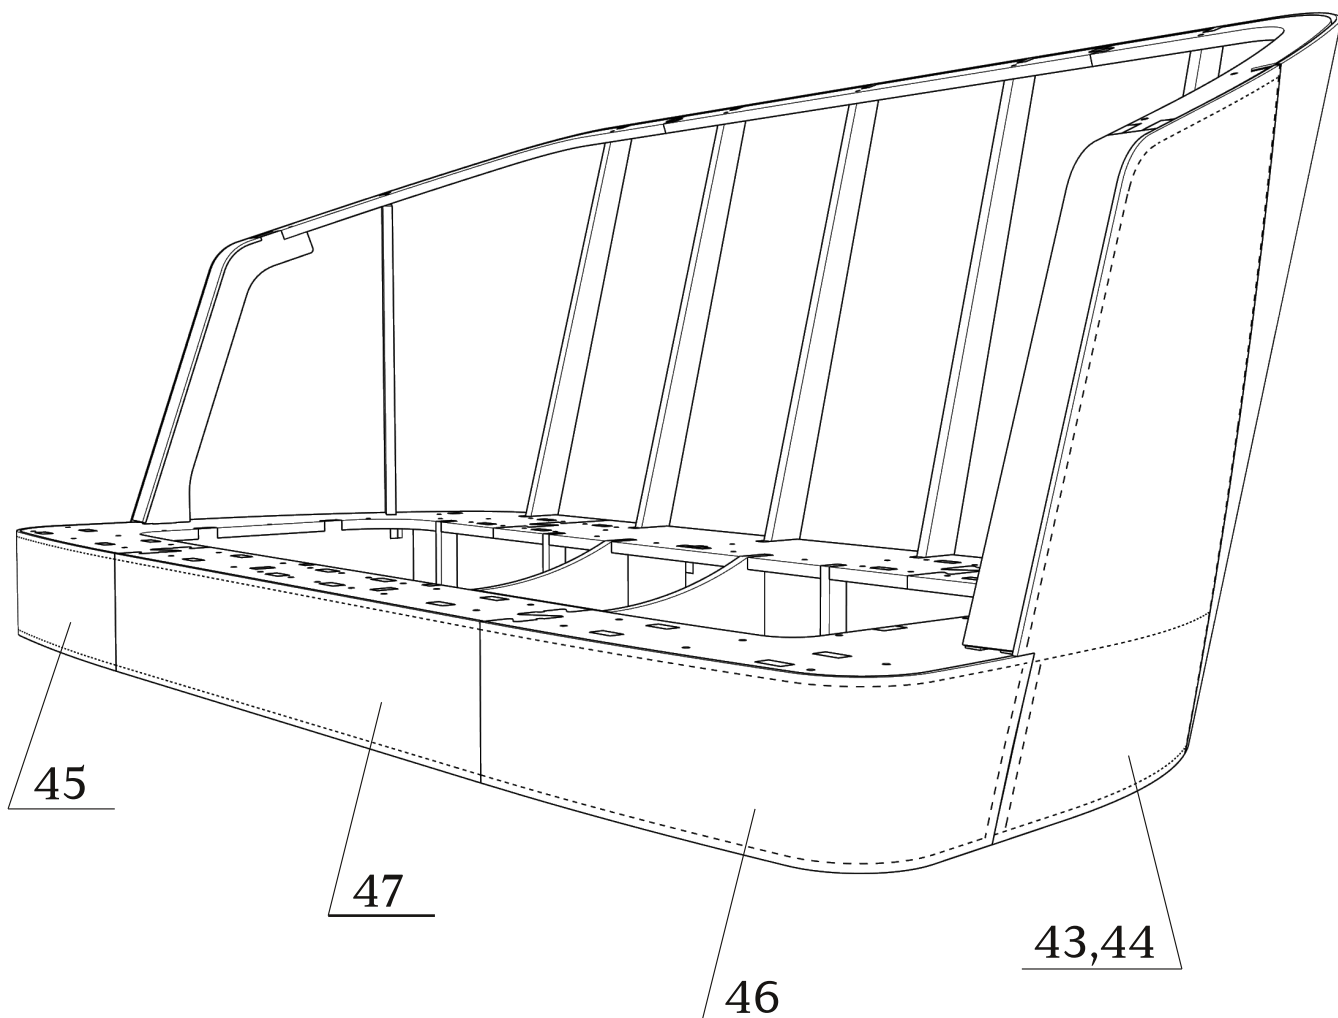

Детали: 39,40

Детали: 41,42

зафиксировать на каркасе
скобами 16 мм

Детали: 43,44,45,46,47

зафиксировать на каркасе
скобами 16 мм

Габаритные размеры каркаса дивана Monk