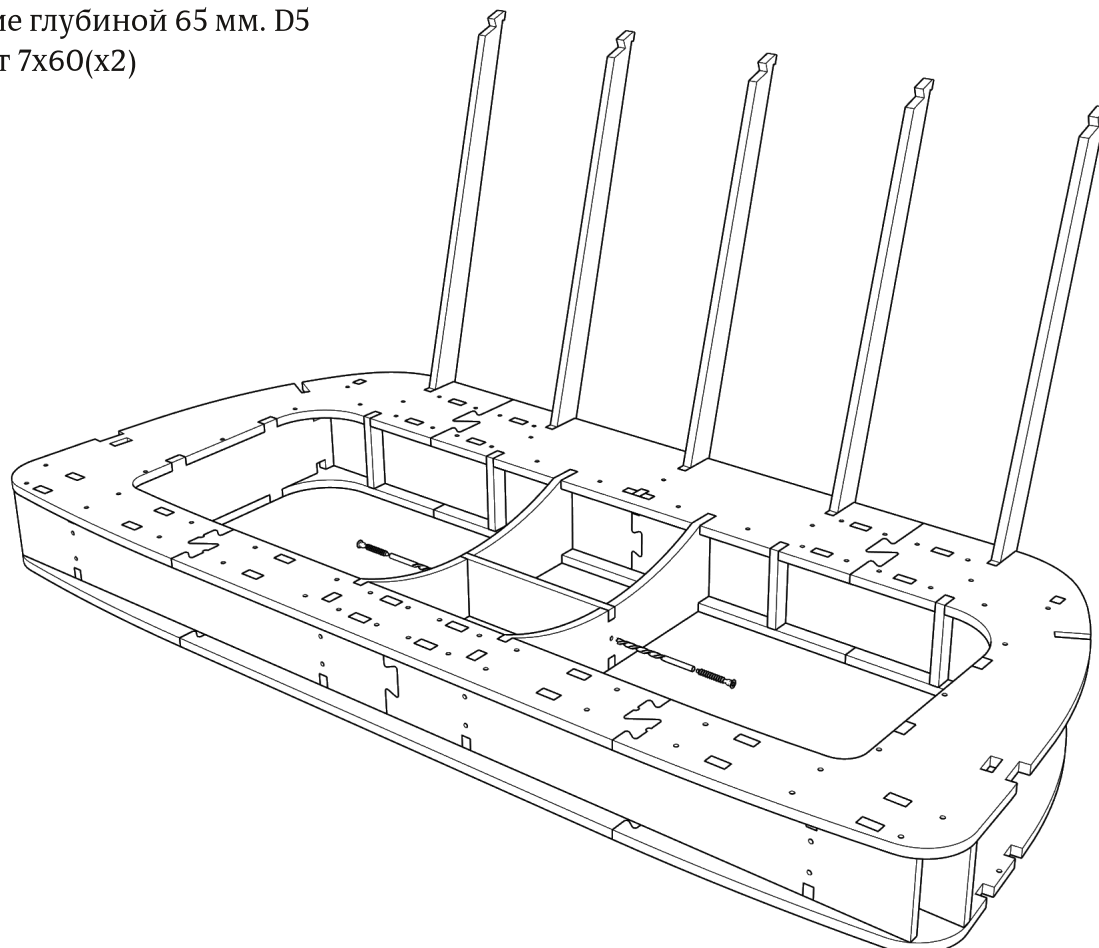

сверление глубиной 45 мм. D5
евровинт 7x40(x62)

сверление глубиной 65 мм. D5
евровинт 7x60(x10)

сверление глубиной 65 мм. D5
евровинт 7x60(х4)

сверление глубиной 65 мм. D5
евровинт 7x60(х2)

сверление глубиной 45 мм. D5
евровинт 7x40(х6)

Детали: 27,28,29,30,31,32

сверления глубиной 65 мм. D5
евровинт 7x60(x2)

сверления глубиной 45 мм. D5
евровинт 7x40(x4)

Детали: 33,34,35

все сверления глубиной 45 мм. D5
евровинт 7x40(x9)

предварительно зафиксировать
скобами с двух сторон