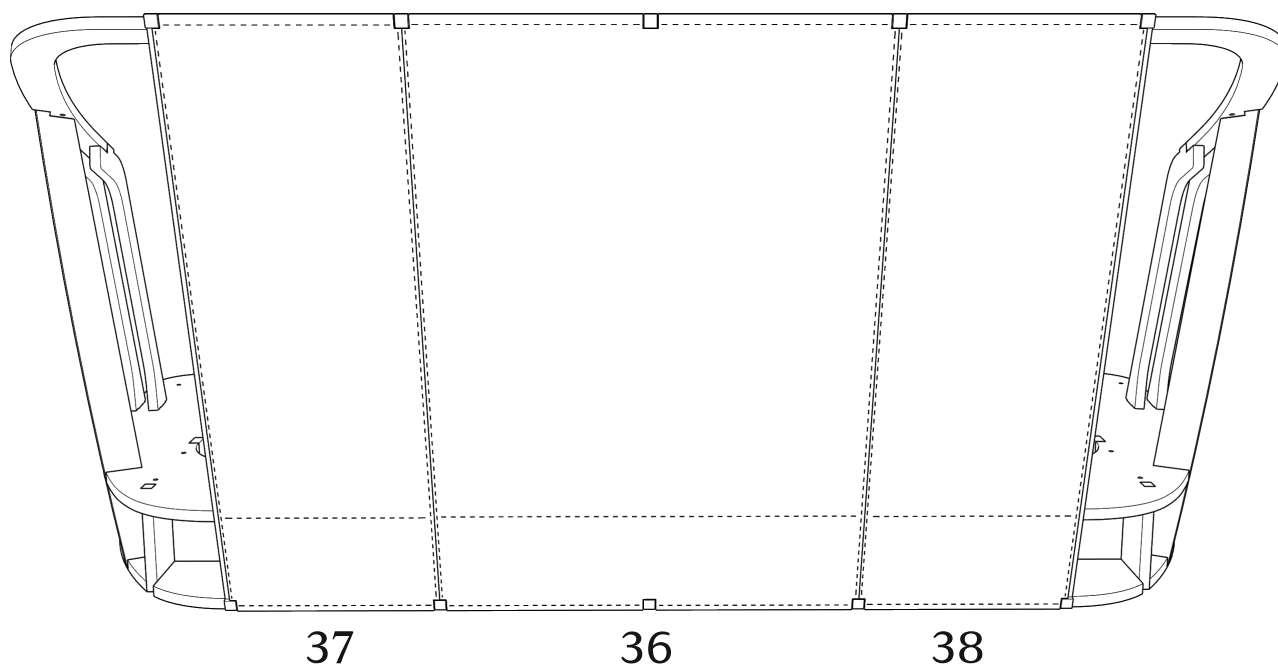

Детали: 36,37,38

зафиксировать на каркасе
скобами 16 мм

- При монтаже деталей толщиной 4 мм, настоятельно рекомендуется помещать их в ванну с горячей водой на 10-20 минут.

Детали: 39,40