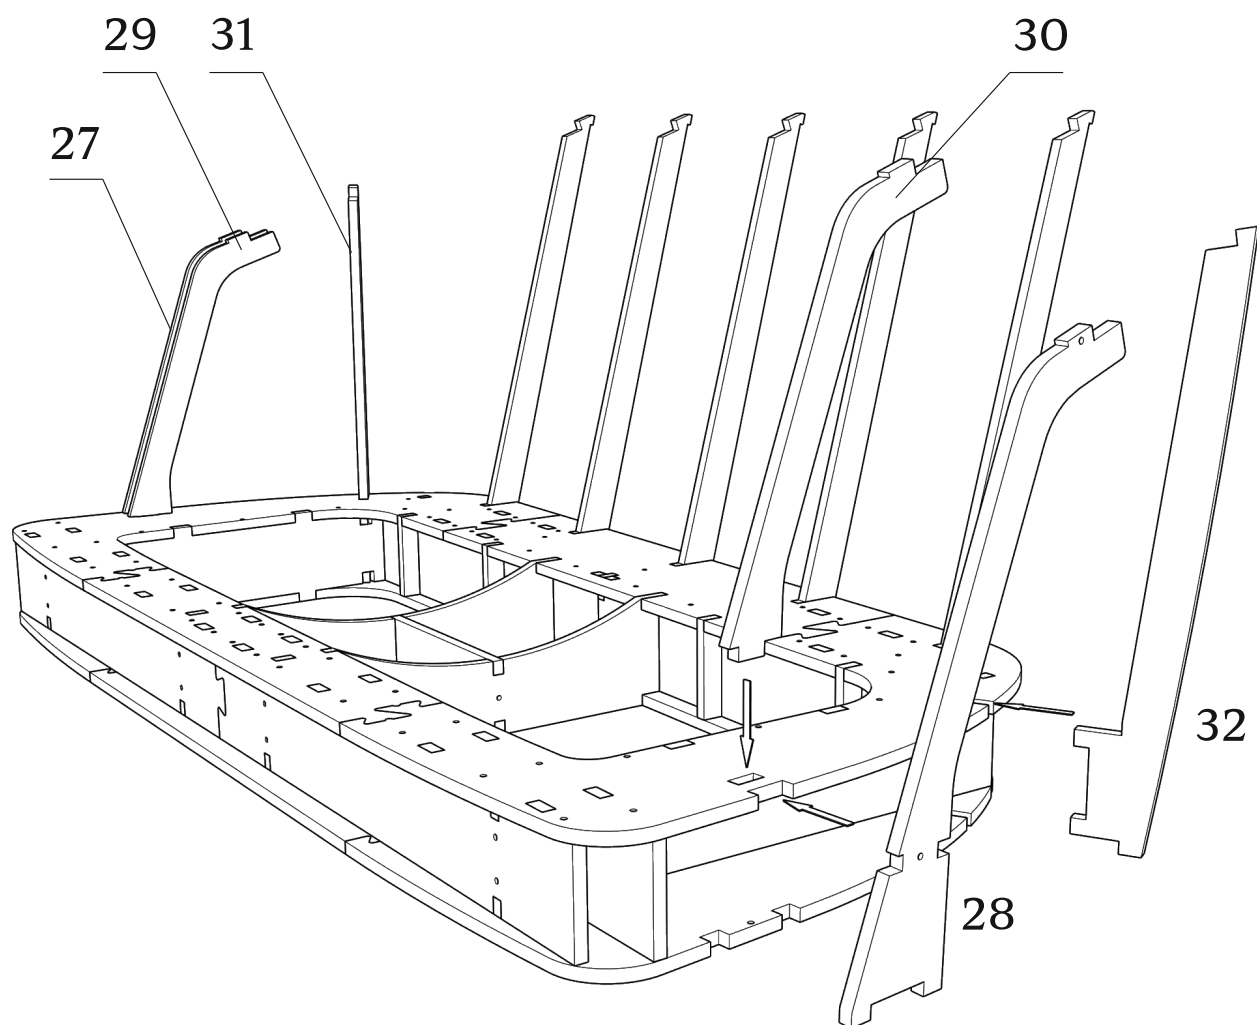

сверление глубиной 45 мм. D5
евровинт 7x40(x62)

сверление глубиной 65 мм. D5
евровинт 7x60(x10)

сверление глубиной 65 мм. D5
евровинт 7x60(х4)

сверление глубиной 65 мм. D5
евровинт 7x60(х2)

сверление глубиной 45 мм. D5
евровинт 7x40(х6)

Детали: 27,28,29,30,31,32

сверления глубиной 65 мм. D5
евровинт 7x60(x2)

сверления глубиной 45 мм. D5
евровинт 7x40(x4)

Детали: 33,34,35

все сверления глубиной 45 мм. D5
евровинт 7x40(x9)

предварительно зафиксировать
скобами с двух сторон