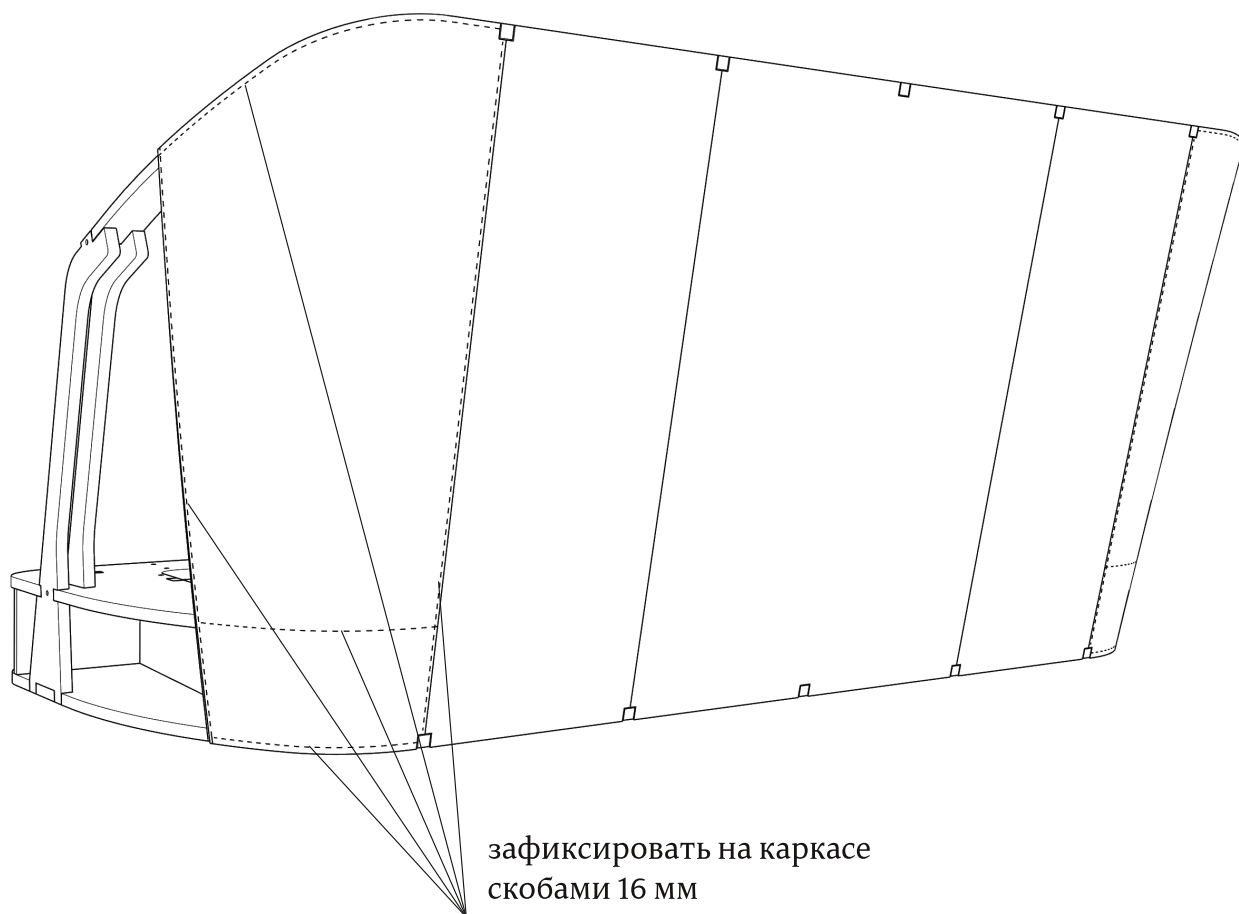

Детали: 41,42

зафиксировать на каркасе
скобами 16 мм