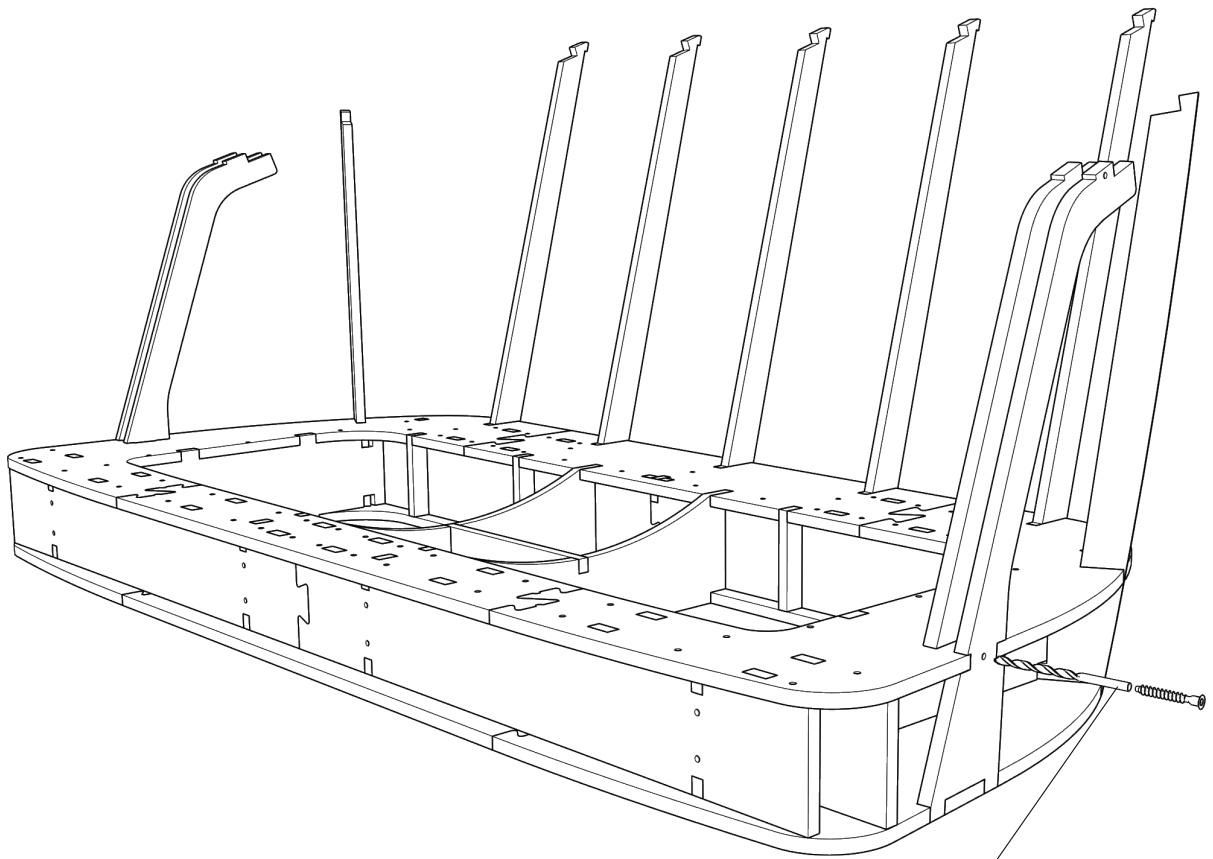

Детали: 27,28,29,30,31,32

сверления глубиной 65 мм. D5
евровинт 7x60(x2)

сверления глубиной 45 мм. D5
евровинт 7x40(x4)

Детали: 33,34,35

все сверления глубиной 45 мм. D5
евровинт 7x40(x9)

предварительно зафиксировать
скобами с двух сторон