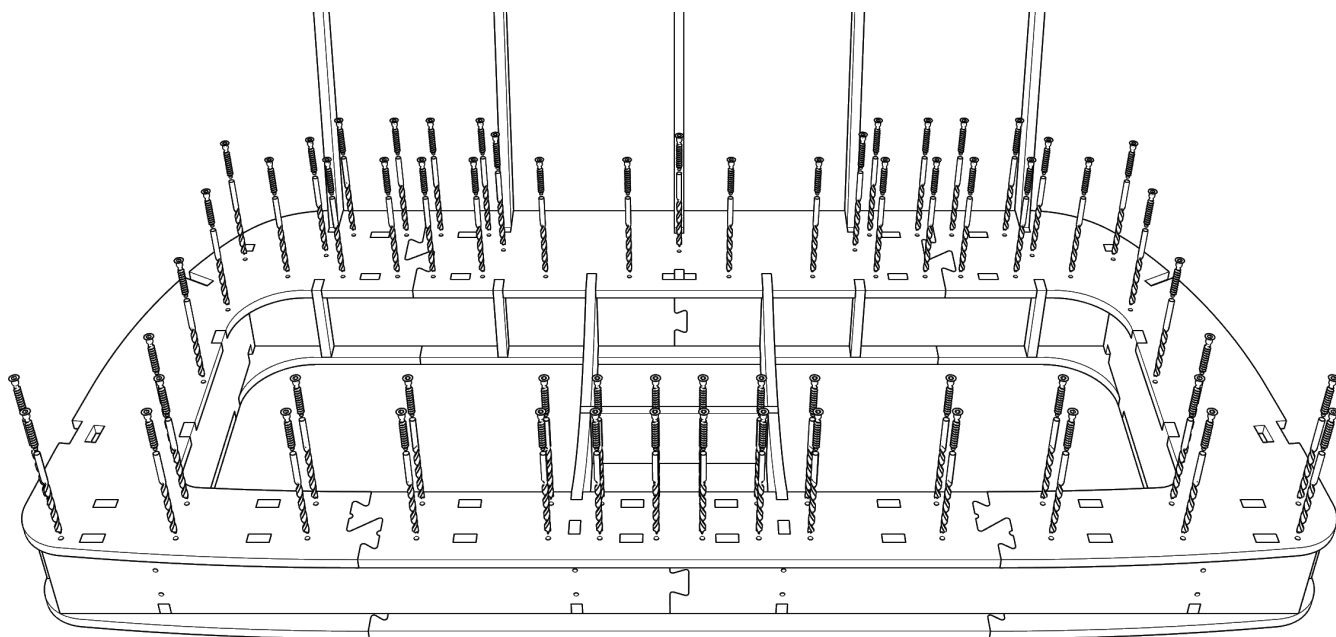

42

46

47

45

При засверливании деталей обращайтесь внимание на направление оси сверления-держитесь в габаритах детали!

● При монтаже деталей толщиной 4 мм, настоятельно рекомендуется помещать их в ванну с горячей водой на 10-20 минут.

сверление глубиной 45 мм. D5
евровинт 7x40(x62)

сверление глубиной 65 мм. D5
евровинт 7x60(x10)

сверление глубиной 65 мм. D5
евровинт 7x60(х4)

сверление глубиной 65 мм. D5
евровинт 7x60(х2)

сверление глубиной 45 мм. D5
евровинт 7x40(х6)

Детали: 27,28,29,30,31,32

сверления глубиной 65 мм. D5
евровинт 7x60(x2)

сверления глубиной 45 мм. D5
евровинт 7x40(x4)

Детали: 33,34,35

все сверления глубиной 45 мм. D5
евровинт 7x40(x9)

предварительно зафиксировать
скобами с двух сторон