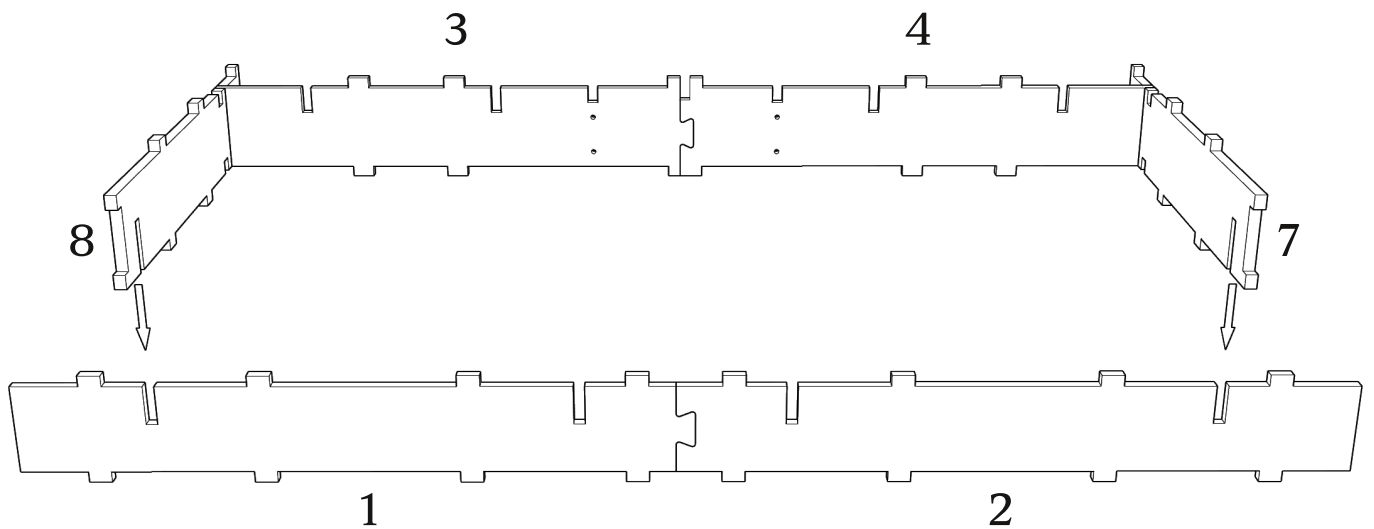

Детали: 1,2,3,4,7,8