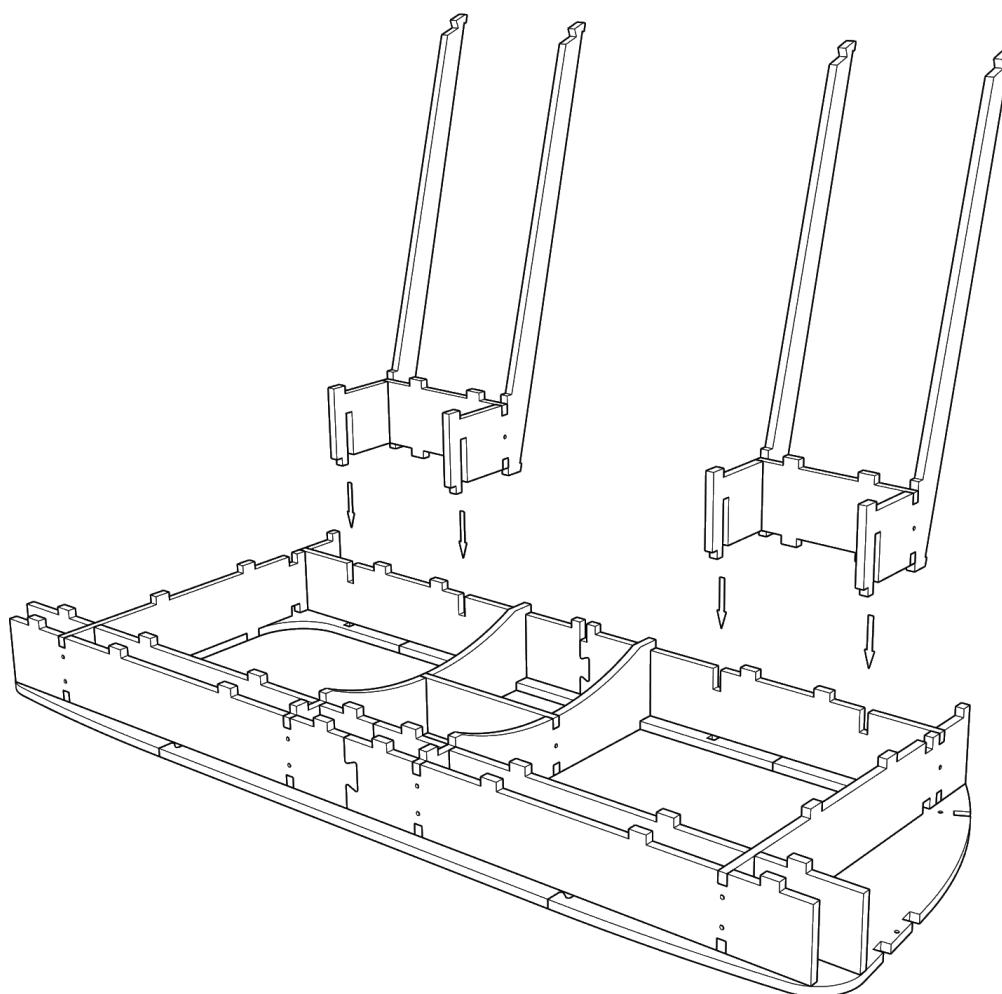

42

46

47

45

При засверливании деталей обращайтесь внимание на направление оси сверления-держитесь в габаритах детали!

● При монтаже деталей толщиной 4 мм, настоятельно рекомендуется помещать их в ванну с горячей водой на 10-20 минут.

Детали: 1,2,3,4,5,6

Детали: 1,2,3,4,7,8

Детали: 1,2,3,4,5,6,7,8,9,10,11

Детали: 12,13,14,15

Детали: 16,17,18,19,20,21

сверление глубиной 45 мм. D5
евровинт 7x40(x4)

Деталь: 22

Детали: 23,24,25,26

сверление глубиной 45 мм. D5
евровинт 7x40(x62)

сверление глубиной 65 мм. D5
евровинт 7x60(x10)

сверление глубиной 65 мм. D5
евровинт 7x60(х4)

сверление глубиной 65 мм. D5
евровинт 7x60(х2)

сверление глубиной 45 мм. D5
евровинт 7x40(х6)

Детали: 27,28,29,30,31,32

сверления глубиной 65 мм. D5
евровинт 7x60(x2)

сверления глубиной 45 мм. D5
евровинт 7x40(x4)

Детали: 33,34,35

все сверления глубиной 45 мм. D5
евровинт 7x40(x9)

предварительно зафиксировать
скобами с двух сторон