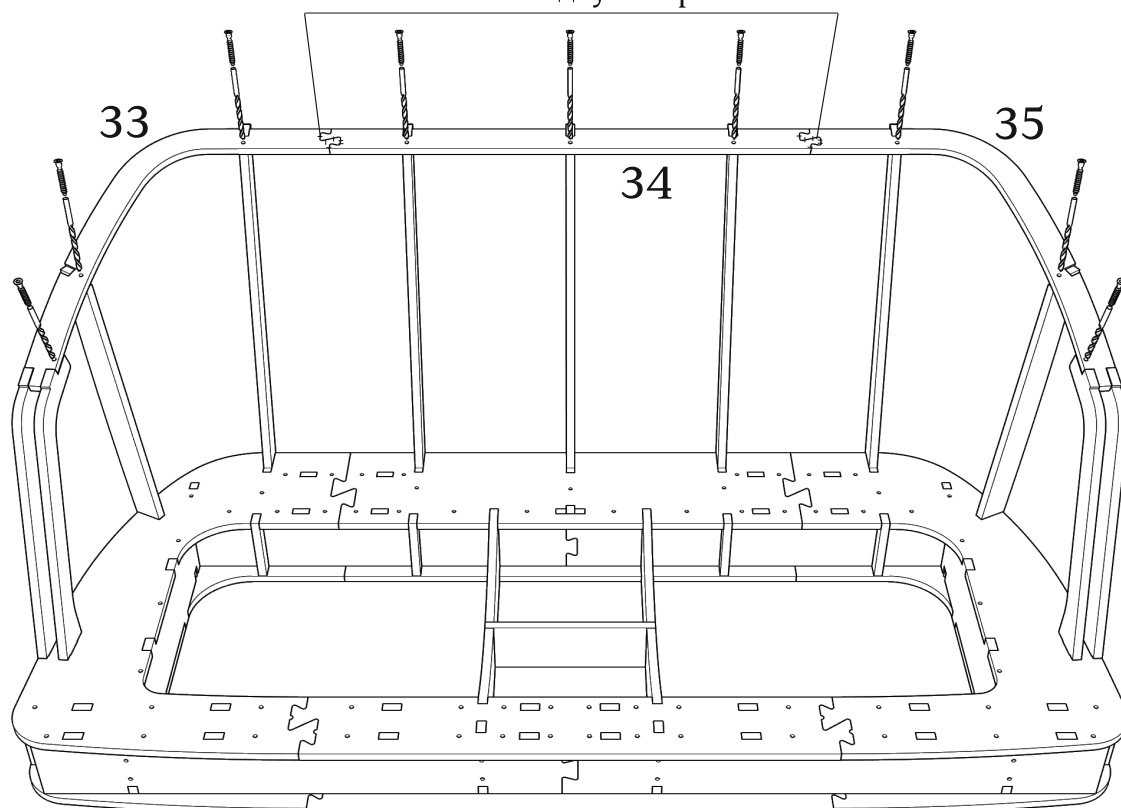

Детали: 27,28,29,30,31,32

сверления глубиной 65 мм. D5
евровинт 7x60(x2)

сверления глубиной 45 мм. D5
евровинт 7x40(x4)

Детали: 33,34,35

все сверления глубиной 45 мм. D5
евровинт 7x40(x9)

предварительно зафиксировать
скобами с двух сторон