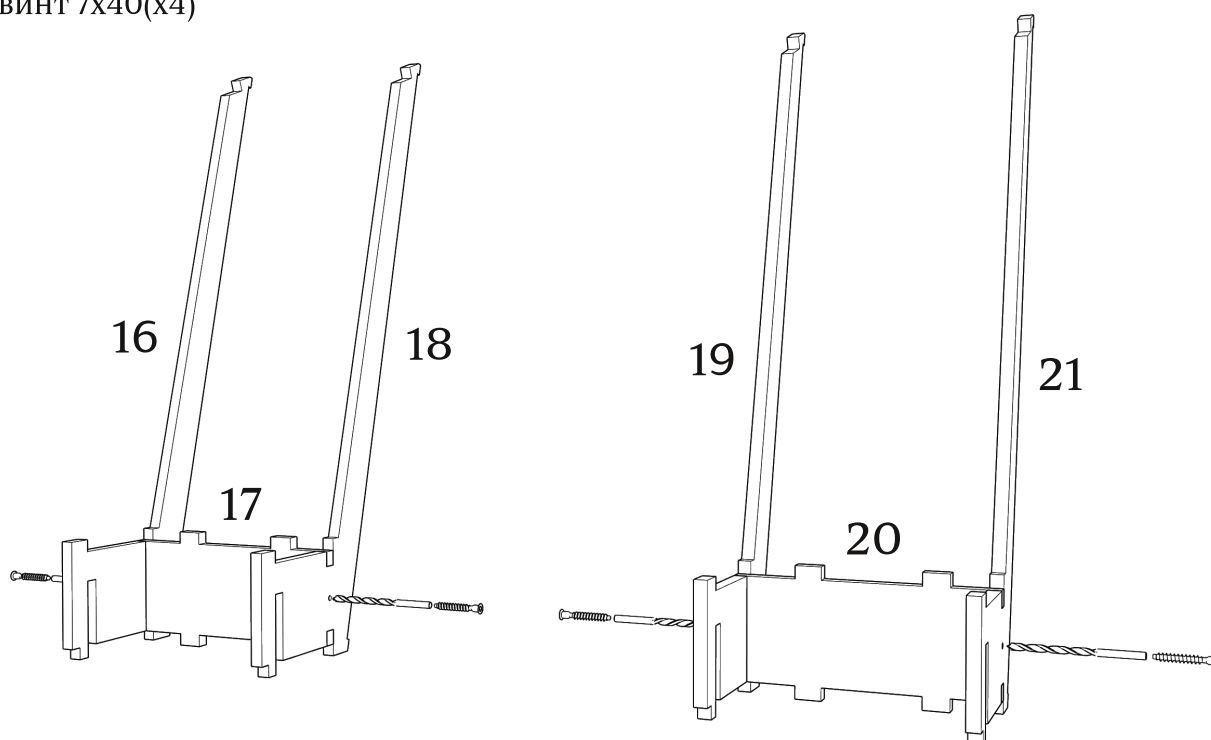

42

46

47

45

При засверливании деталей обращайтесь внимание на направление оси сверления-держитесь в габаритах детали!

● При монтаже деталей толщиной 4 мм, настоятельно рекомендуется помещать их в ванну с горячей водой на 10-20 минут.

Детали: 1,2,3,4,5,6

Детали: 1,2,3,4,7,8

Детали: 1,2,3,4,5,6,7,8,9,10,11

Детали: 12,13,14,15

Детали: 16,17,18,19,20,21

сверление глубиной 45 мм. D5
евровинт 7x40(x4)

Деталь: 22

Детали: 23,24,25,26

сверление глубиной 45 мм. D5
евровинт 7x40(x62)

сверление глубиной 65 мм. D5
евровинт 7x60(x10)

сверление глубиной 65 мм. D5
евровинт 7x60(х4)

сверление глубиной 65 мм. D5
евровинт 7x60(х2)

сверление глубиной 45 мм. D5
евровинт 7x40(х6)

Детали: 27,28,29,30,31,32

сверления глубиной 65 мм. D5
евровинт 7x60(x2)

сверления глубиной 45 мм. D5
евровинт 7x40(x4)

Детали: 33,34,35

все сверления глубиной 45 мм. D5
евровинт 7x40(x9)

предварительно зафиксировать
скобами с двух сторон