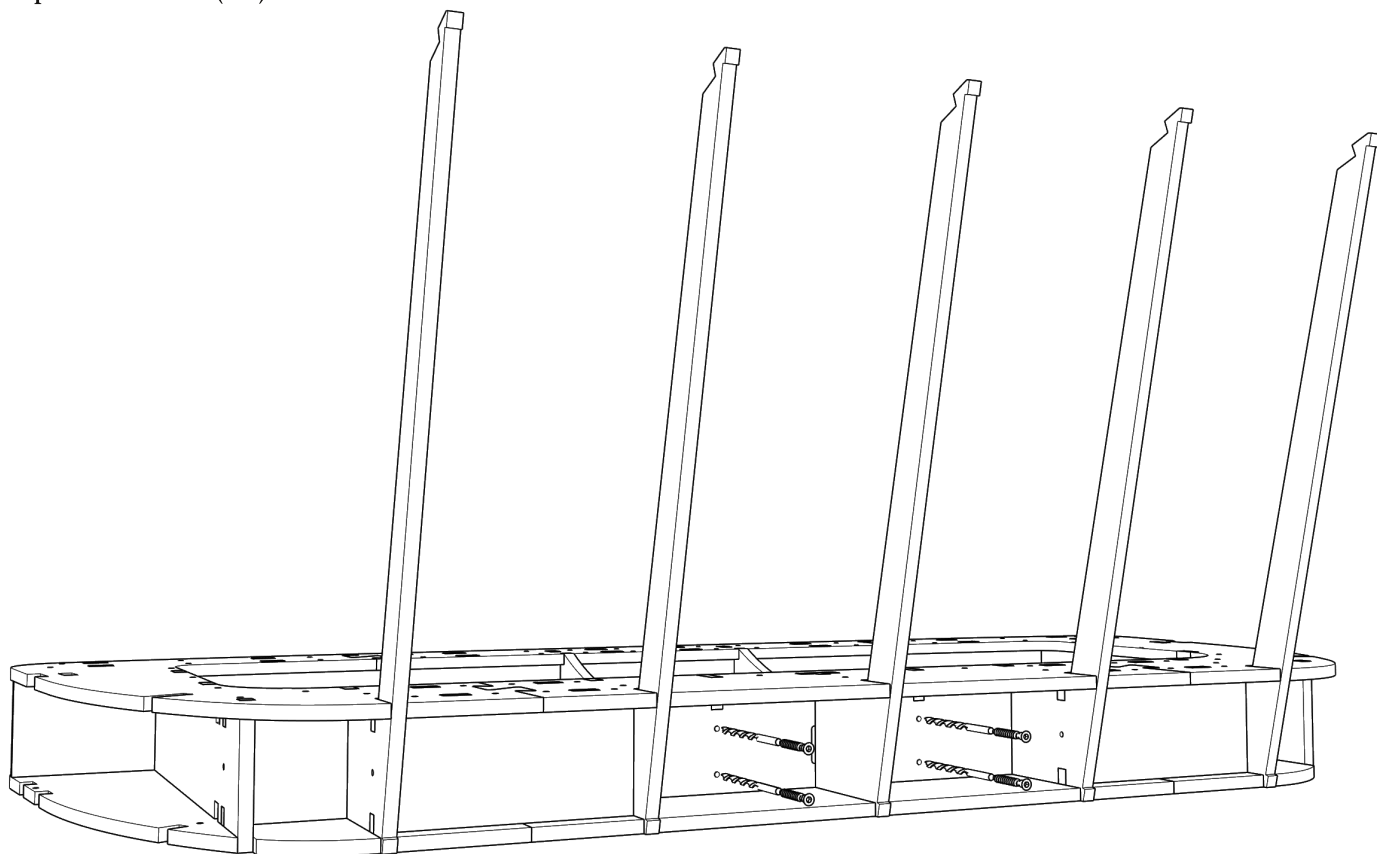

сверление глубиной 65 мм. D5
евровинт 7x60(х4)