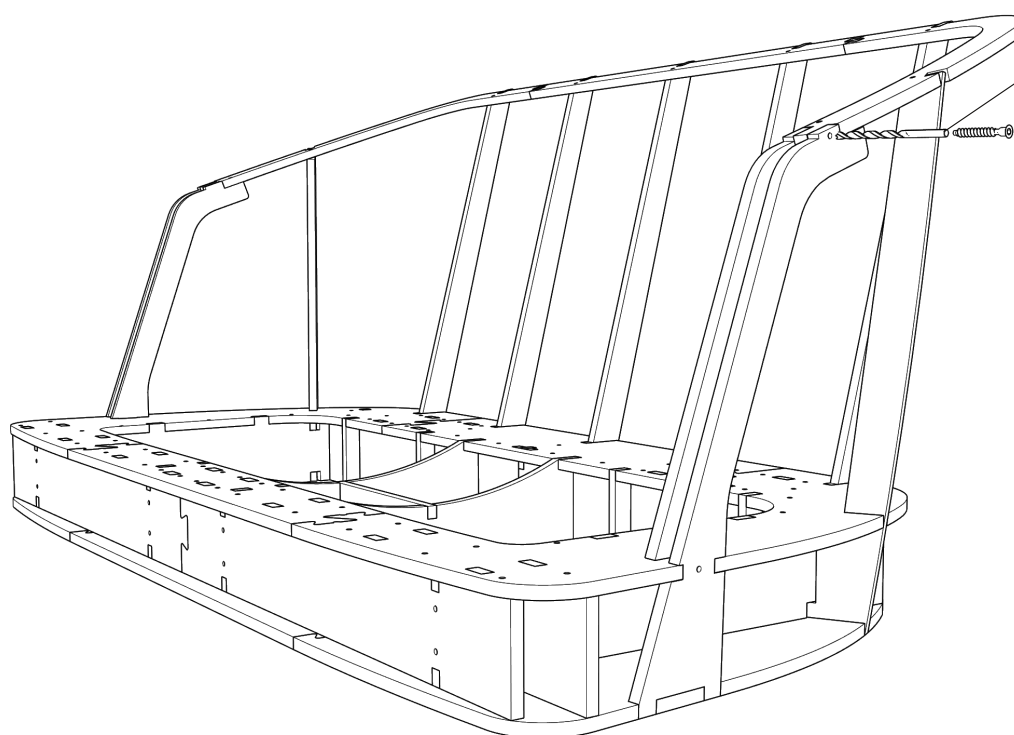

сквозное сверление. D5
евровинт 7x40(x2)