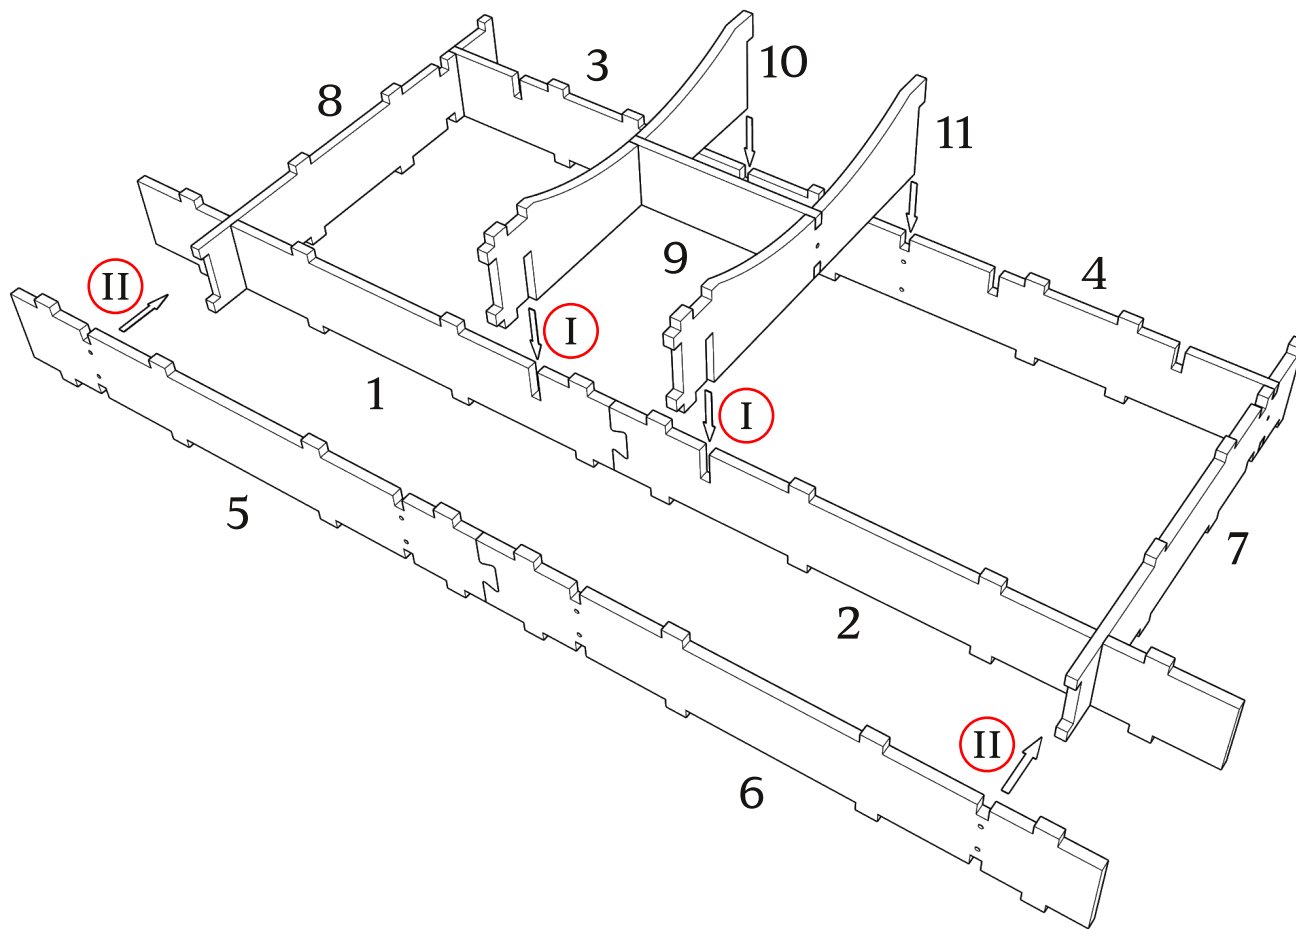

42

46

47

45

При засверливании деталей обращайтесь внимание на направление оси сверления-держитесь в габаритах детали!

● При монтаже деталей толщиной 4 мм, настоятельно рекомендуется помещать их в ванну с горячей водой на 10-20 минут.

Детали: 1,2,3,4,5,6

Детали: 1,2,3,4,7,8

Детали: 1,2,3,4,5,6,7,8,9,10,11

Детали: 12,13,14,15

Детали: 16,17,18,19,20,21

сверление глубиной 45 мм. D5
евровинт 7x40(x4)

Деталь: 22

Детали: 23,24,25,26

Детали: 27,28,29,30,31,32

сверления глубиной 65 мм. D5
евровинт 7x60(x2)

сверления глубиной 45 мм. D5
евровинт 7x40(x4)

Детали: 33,34,35

все сверления глубиной 45 мм. D5
евровинт 7x40(x9)

предварительно зафиксировать
скобами с двух сторон