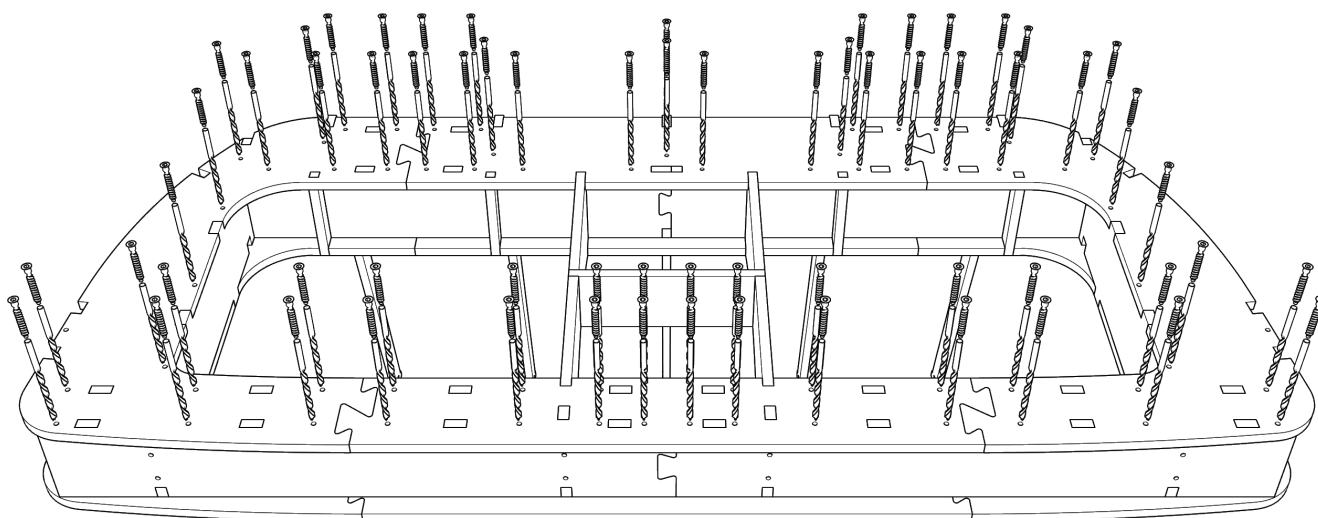

сверление глубиной 45 мм. D5
евровинт 7x40(x62)

сверление глубиной 65 мм. D5
евровинт 7x60(x10)

сверление глубиной 65 мм. D5
евровинт 7x60(х4)

сверление глубиной 65 мм. D5
евровинт 7x60(х2)

сверление глубиной 45 мм. D5
евровинт 7x40(х6)

Детали: 27,28,29,30,31,32

сверления глубиной 65 мм. D5
евровинт 7x60(x2)

сверления глубиной 45 мм. D5
евровинт 7x40(x4)

Детали: 33,34,35

все сверления глубиной 45 мм. D5
евровинт 7x40(x9)

предварительно зафиксировать
скобами с двух сторон