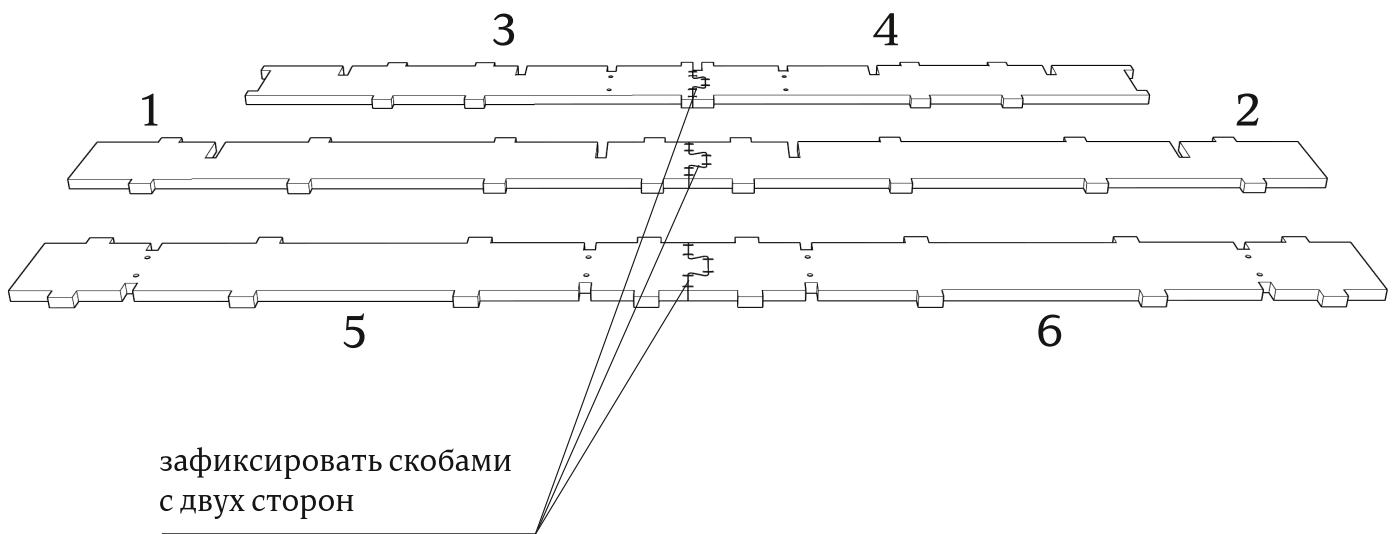

Детали: 1,2,3,4,5,6