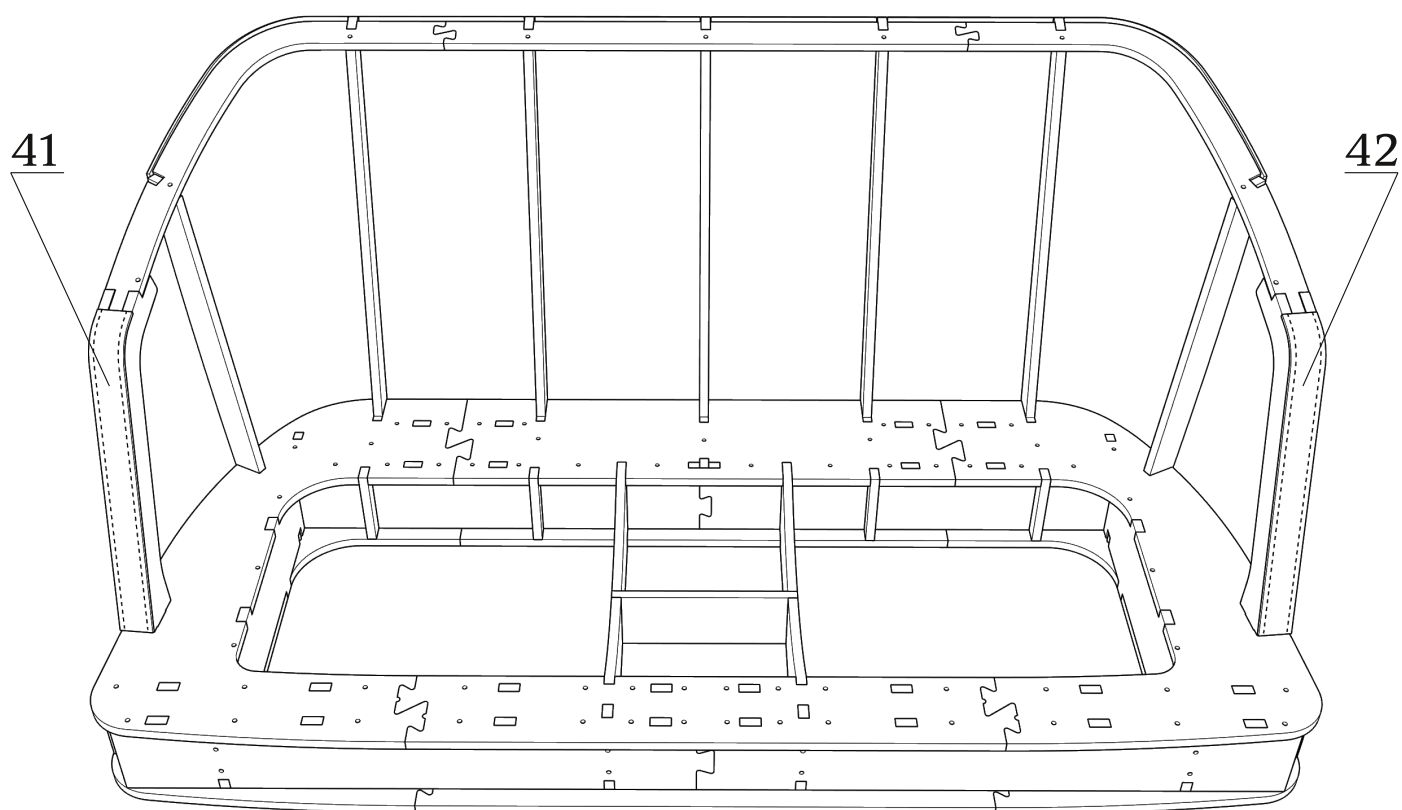

Детали: 41,42

зафиксировать на каркасе
скобами 16 мм