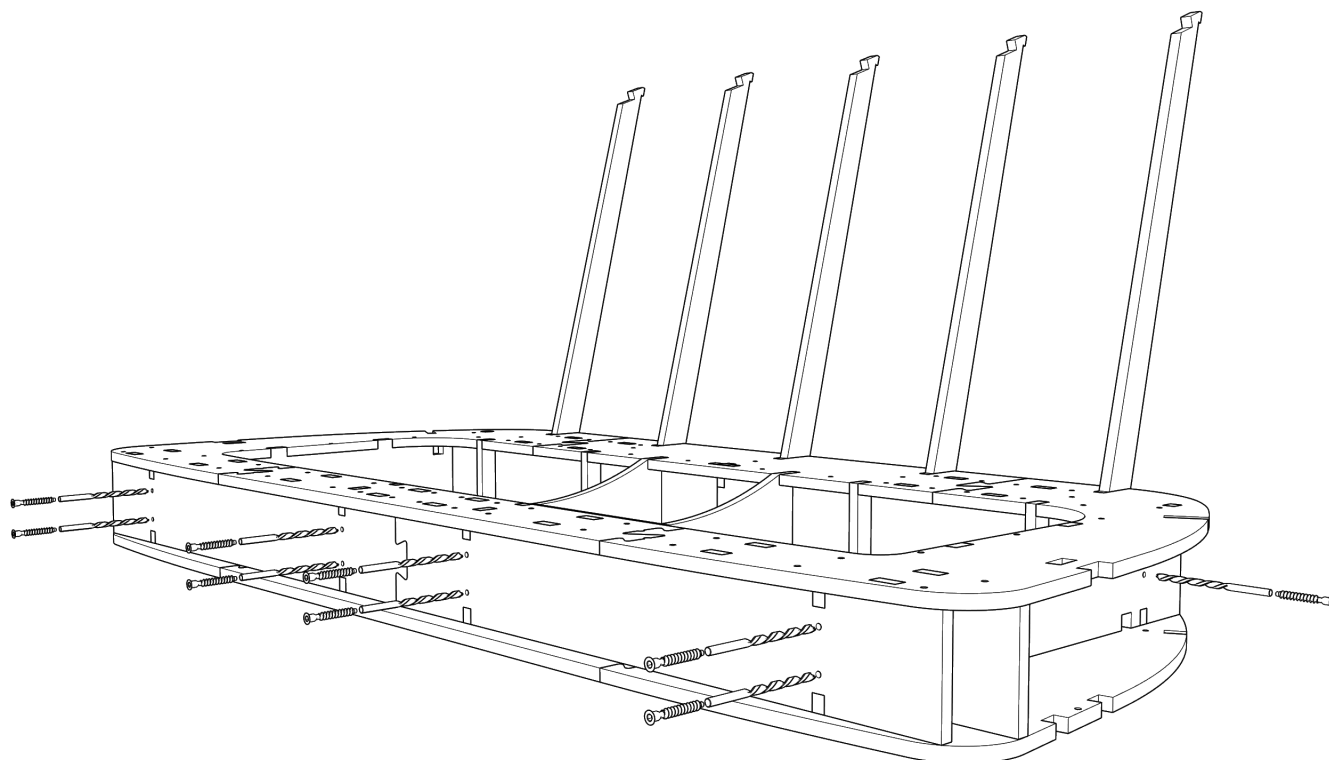

сверление глубиной 65 мм. D5
евровинт 7x60(x10)