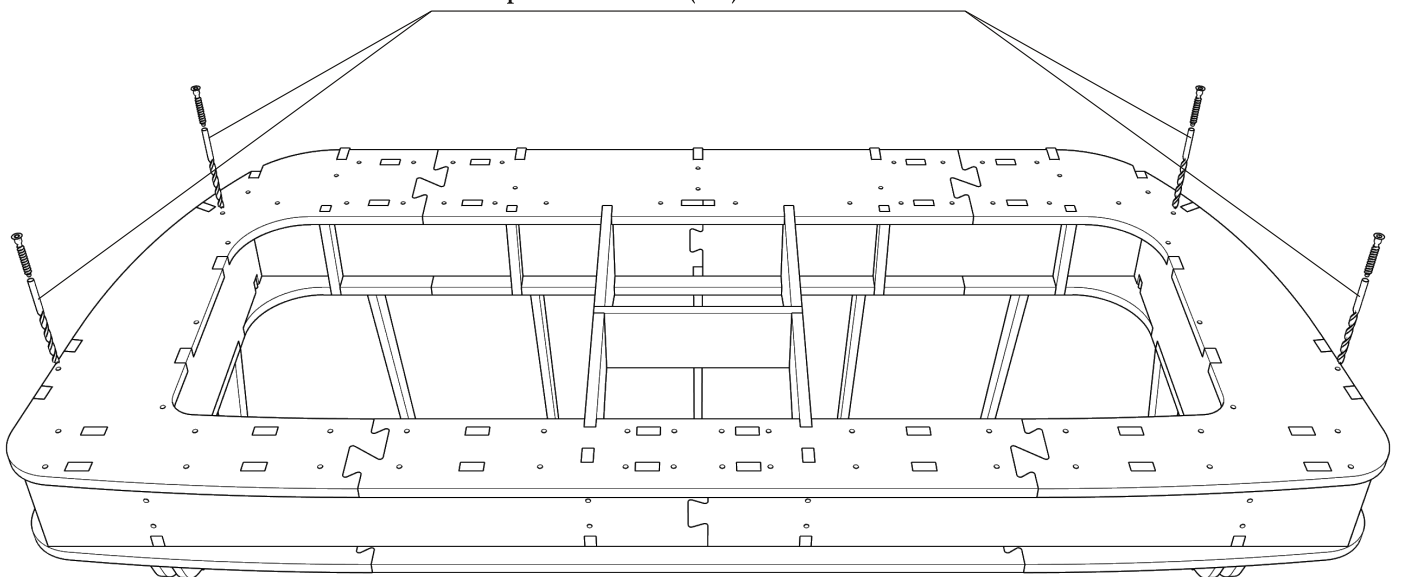

Детали: 27,28,29,30,31,32

сверления глубиной 65 мм. D5
евровинт 7x60(x2)

сверления глубиной 45 мм. D5
евровинт 7x40(x4)

Детали: 33,34,35

все сверления глубиной 45 мм. D5
евровинт 7x40(x9)

предварительно зафиксировать
скобами с двух сторон